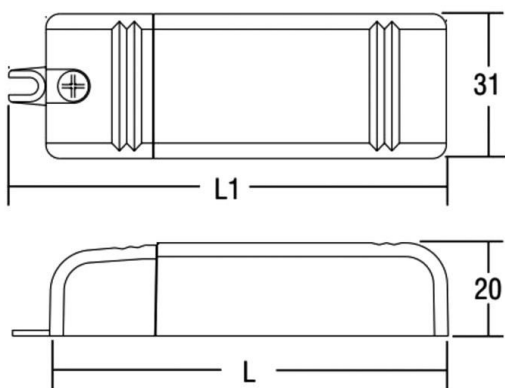

**TRANSFORMATOR**

24-119654

PICO WOLF 60 Konverter, TRIAC-dimmbar, Draht Querschnitt bis zu 2,5mm<sup>2</sup>  
 10 - 60W / 11,5V  
 L=86mm, B=31mm, H=20mm  
 220-240V 50/60Hz

**SKIZZE**

**TECHNISCHE DETAILS**

Systemleistung [W]	10-60
Betriebsgerät	mit Betriebsgerät
Dimmbarkeit	TRIAC
Spannung [V]	12V AC/DC 0-60Hz
Material	Kunststoff
Länge [mm]	94
Breite [mm]	31
Höhe [mm]	20
Schutzart [IP]	IP20
Schutzklasse	Schutzklasse II
Nettogewicht [kg]	0,05
Farbe Leuchte	weiß
EAN-Nummer	8010703450578