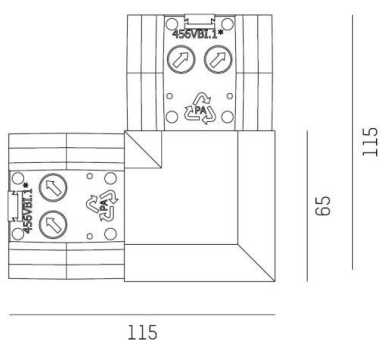

TRAIL

610-000900000040

TRAIL SYSTEM L-CONNECTOR ECKVERBINDER aus Kunststoff, grau, Dimmbarkeit: nicht dimmbar, IP20, elektrischen Verbinder separat ordern

SKIZZE

TECHNISCHE DETAILS

Dimmbarkeit	nicht dimmbar
Material	Kunststoff
Schutzart [IP]	IP20
Nettogewicht [kg]	0,15
Farbe Leuchte	grau
EAN-Nummer	9010506347920

LICHTVERTEILUNGSKURVE

Energielabel

Die Werte sind Bemessungswerte. Leistung und Lichtstrom unterliegen initial einer Toleranz von +/- 10%. Toleranz der Farbtemperatur: +/- 150 K. Die Werte gelten wenn nicht anders angegeben für eine Umgebungstemperatur von 25°C.