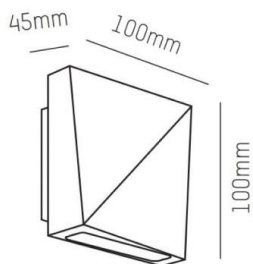

ZAHRA

472-260024

ZAHRA W WANDAUFBAULEUCHTE aus Aluminium, grau, ähnlich RAL 9006, Lichtaustritt direkt/ - indirekt, mit Betriebsgerät, Dimmbarkeit: nicht dimmbar, IP54,

SKIZZE

TECHNISCHE DETAILS

Systemleistung [W]	8
Leuchtmittel	LED
Lichtstrom [lm]	320
Lichtfarbe [K]	3000K
CRI	>80
Betriebsgerät	mit Betriebsgerät
Dimmbarkeit	nicht dimmbar
Lichtaustritt	direkt/ - indirekt
Spannung [V]	220-240V 50/60Hz
Material	Aluminium
Länge [mm]	100
Breite [mm]	100
Höhe [mm]	45
Ausladung [mm]	45
Schutzart [IP]	IP54
Schutzklasse	Schutzklasse I
Nettogewicht [kg]	0,70
Farbe Leuchte	grau
RAL	9006
EAN-Nummer	9008905921575
Lebensdauer [h]	L80 B10 20 000
Energieeffizienzkl.	D

LICHTVERTEILUNGSKURVE

Energielabel

Die Werte sind Bemessungswerte. Leistung und Lichtstrom unterliegen initial einer Toleranz von +/- 10%. Toleranz der Farbtemperatur: +/- 150 K. Die Werte gelten wenn nicht anders angegeben für eine Umgebungstemperatur von 25°C.