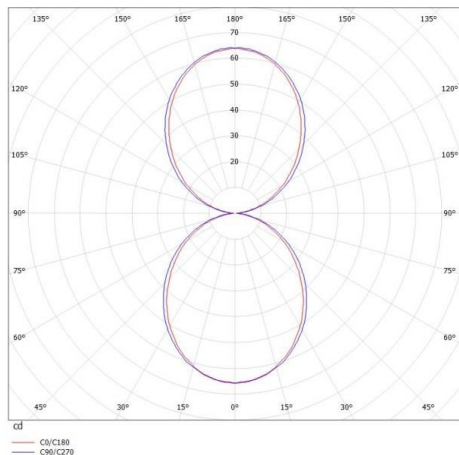

ZAHRA

472-260024

ZAHRA W WANDAUFBAULEUCHTE aus Aluminium, grau, ähnlich RAL 9006, Lichtaustritt direkt/ - indirekt, mit Betriebsgerät, Dimmbarkeit: nicht dimmbar, IP54,

SKIZZE

TECHNISCHE DETAILS

Systemleistung [W]	8
Leuchtmittel	LED
Lichtstrom [lm]	320
Lichtfarbe [K]	3000K
CRI	>80
Betriebsgerät	mit Betriebsgerät
Dimmbarkeit	nicht dimmbar
Lichtaustritt	direkt/ - indirekt
Spannung [V]	220-240V 50/60Hz
Material	Aluminium
Länge [mm]	100
Breite [mm]	100
Höhe [mm]	45
Ausladung [mm]	45
Schutzart [IP]	IP54
Schutzklasse	Schutzklasse I
Nettogewicht [kg]	0,70
Farbe Leuchte	grau
RAL	9006
EAN-Nummer	9008905921575
Lebensdauer [h]	L80 B10 20 000
Energieeffizienzkl.	D

LICHTVERTEILUNGSKURVE

Energielabel

Die Werte sind Bemessungswerte. Leistung und Lichtstrom unterliegen initial einer Toleranz von +/- 10%. Toleranz der Farbtemperatur: +/- 150 K. Die Werte gelten wenn nicht anders angegeben für eine Umgebungstemperatur von 25°C.