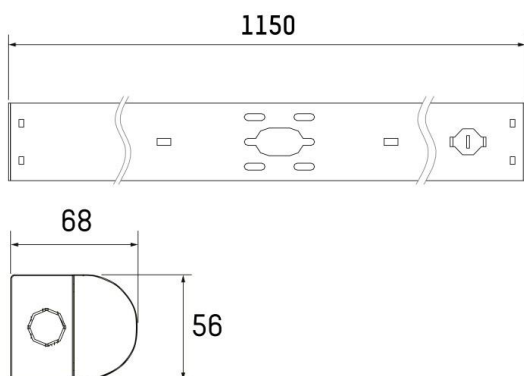

ELOFIX

222-00233

ELOFIX WAND-DECKEN AUFBAULEUCHTE weiß, ähnlich RAL 9016, Ausstrahlwinkel 130°, Lichtaustritt direkt, UGR <28, max. 350mA, Dimmbarkeit: on/off, IP20,

SKIZZE

LICHTVERTEILUNGSKURVE

TECHNISCHE DETAILS

Systemleistung [W]	34
Leuchtmittel	LED
Lichtstrom [lm]	4590/4960/4840
Strom Sek.[mA]	350
Lichtfarbe [K]	3000K/4000K/5000K
CRI	>80
UGR	<28
Dimmbarkeit	on/off
Lichtaustritt	direkt
Ausstrahlwinkel [°]	130°
Spannung [V]	220-240V 50/60Hz
Länge [mm]	1150
Breite [mm]	56
Höhe [mm]	68
Schutzart [IP]	IP20
Schutzklasse	Schutzklasse I
Stoßfestigkeit	IK04
Nettogewicht [kg]	1,00
Farbe Leuchte	weiß
RAL	9016
EAN-Nummer	9010979524538
Lebensdauer [h]	L80 B10 100 000
Umgebungstemperatur	-20° bis +40°
Energieeffizienzkl.	D
Anz Leuchten B16A	28

Energielabel

Die Werte sind Bemessungswerte. Leistung und Lichtstrom unterliegen initial einer Toleranz von +/- 10%. Toleranz der Farbtemperatur: +/- 150 K. Die Werte gelten wenn nicht anders angegeben für eine Umgebungstemperatur von 25°C.