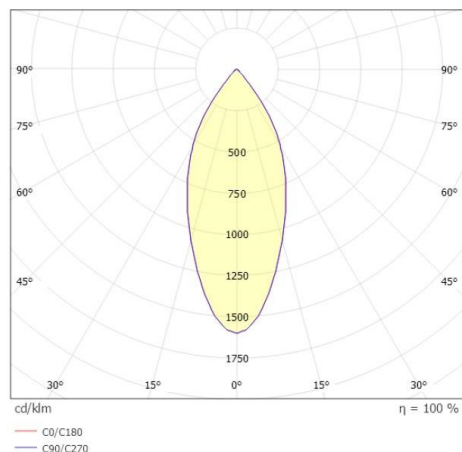

AEON

305-602427b

AEON SQUARE DECKENAUFBAULEUCHE aus Aluminium, schwarz, ähnlich RAL 9005, Ausstrahlwinkel 45°, Lichtaustritt direkt, mit Betriebsgerät, max. 160mA, Dimmbarkeit: nicht dimmbar, IP20,

SKIZZE

TECHNISCHE DETAILS

Systemleistung [W]	8
Leuchtmittel	LED
Lichtstrom [lm]	660
Strom Sek. [mA]	160
Lichtfarbe [K]	2700K
CRI	>80
Betriebsgerät	mit Betriebsgerät
Dimmbarkeit	nicht dimmbar
Lichtaustritt	direkt
Ausstrahlwinkel [°]	45°
Spannung [V]	220-240V 50/60Hz
Material	Aluminium
Länge [mm]	80
Breite [mm]	80
Höhe [mm]	95
Schutzart [IP]	IP20
Schutzklasse	Schutzklasse I
Nettogewicht [kg]	0,43
Farbe Leuchte	schwarz
RAL	9005
EAN-Nummer	9008905809606
Lebensdauer [h]	L80 B10 20 000
Energieeffizienzkl.	E
Anz Leuchten B16A	38

LICHTVERTEILUNGSKURVE

Energielabel

Die Werte sind Bemessungswerte. Leistung und Lichtstrom unterliegen initial einer Toleranz von +/- 10%. Toleranz der Farbtemperatur: +/- 150 K. Die Werte gelten wenn nicht anders angegeben für eine Umgebungstemperatur von 25°C.