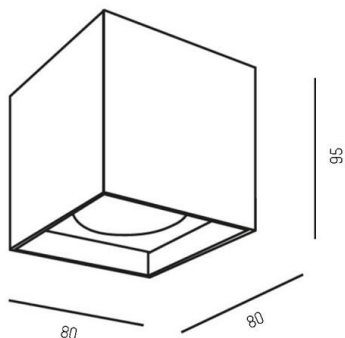

AEON

305-602427b

AEON SQUARE DECKENAUFBAULEUCHE aus Aluminium, schwarz, ähnlich RAL 9005, Ausstrahlwinkel 45°, Lichtaustritt direkt, mit Betriebsgerät, max. 160mA, Dimmbarkeit: nicht dimmbar, IP20,

SKIZZE

TECHNISCHE DETAILS

Systemleistung [W]	8
Leuchtmittel	LED
Lichtstrom [lm]	660
Strom Sek. [mA]	160
Lichtfarbe [K]	2700K
CRI	>80
Betriebsgerät	mit Betriebsgerät
Dimmbarkeit	nicht dimmbar
Lichtaustritt	direkt
Ausstrahlwinkel [°]	45°
Spannung [V]	220-240V 50/60Hz
Material	Aluminium
Länge [mm]	80
Breite [mm]	80
Höhe [mm]	95
Schutzart [IP]	IP20
Schutzklasse	Schutzklasse I
Nettogewicht [kg]	0,43
Farbe Leuchte	schwarz
RAL	9005
EAN-Nummer	9008905809606
Lebensdauer [h]	L80 B10 20 000
Energieeffizienzkl.	E
Anz Leuchten B16A	38