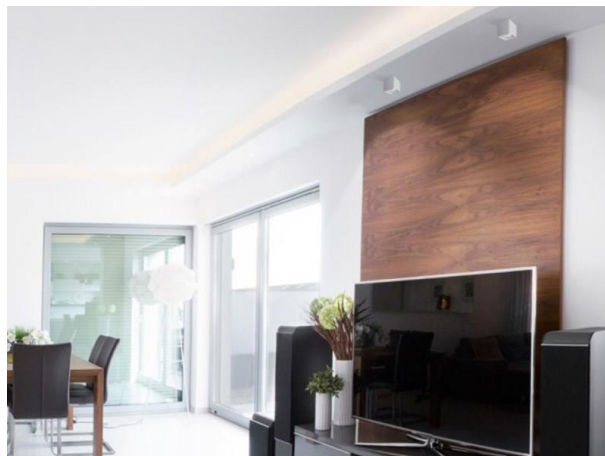

AEON

305-602427b

AEON SQUARE DECKENAUFBAULEUCHE aus Aluminium, schwarz, ähnlich RAL 9005, Ausstrahlwinkel 45°, Lichtaustritt direkt, mit Betriebsgerät, max. 160mA, Dimmbarkeit: nicht dimmbar, IP20,

SKIZZE