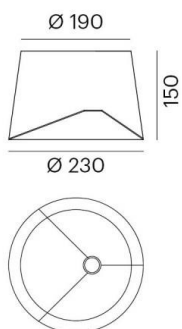

BIVIO

645-006030000120

SKIZZE

TECHNISCHE DETAILS

Optik	Schirm aus Leinenstoff
Designer	Michael Raasch
Dimmbarkeit	nicht dimmbar
Material	Stoff
Höhe [mm]	150
Durchmesser [mm]	230/190
Schutzart [IP]	IP20
Nettogewicht [kg]	0,20
Farbe Leuchte	grau
EAN-Nummer	9008905751165

LICHTVERTEILUNGSKURVE

Energielabel

Die Werte sind Bemessungswerte. Leistung und Lichtstrom unterliegen initial einer Toleranz von +/- 10%. Toleranz der Farbtemperatur: +/- 150 K. Die Werte gelten wenn nicht anders angegeben für eine Umgebungstemperatur von 25°C.