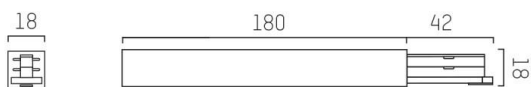

VOLARE

652-0040100005

SKIZZE

TECHNISCHE DETAILS

Designer	Doc Form
Dimmbarkeit	nicht dimmbar
Spannung [V]	220-240V 50/60HZ 2x10A
Material	Metall
Länge [mm]	180
Breite [mm]	18
Höhe [mm]	18
Schutzart [IP]	IP20
Schutzklasse	Schutzklasse I
Nettogewicht [kg]	0,15
Farbe Leuchte	weiß
RAL	9016
EAN-Nummer	9008905681226

LICHTVERTEILUNGSKURVE

Energielabel

Die Werte sind Bemessungswerte. Leistung und Lichtstrom unterliegen initial einer Toleranz von +/- 10%. Toleranz der Farbtemperatur: +/- 150 K. Die Werte gelten wenn nicht anders angegeben für eine Umgebungstemperatur von 25°C.