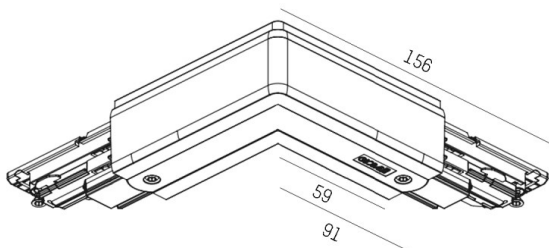

NOA SYSTEM

208-191nc6351

SKIZZE

TECHNISCHE DETAILS

Dimmbarkeit	DALI
Spannung [V]	220-240V 50/60HZ
Material	Kunststoff
Länge [mm]	91
Breite [mm]	91
Schutzart (IP)	IP20
Schutzklasse	Schutzklasse I
Nettogewicht [kg]	0,17
Farbe Leuchte	grau
RAL	7040
EAN-Nummer	6410014501037