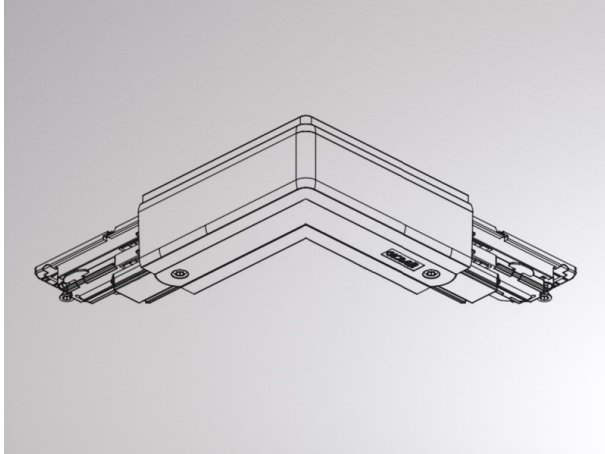

NOA SYSTEM

208-191nc6351

SKIZZE

TECHNISCHE DETAILS

Dimmbarkeit	DALI
Spannung [V]	220-240V 50/60HZ
Material	Kunststoff
Länge [mm]	91
Breite [mm]	91
Schutzart (IP)	IP20
Schutzklasse	Schutzklasse I
Nettogewicht [kg]	0,17
Farbe Leuchte	grau
RAL	7040
EAN-Nummer	6410014501037