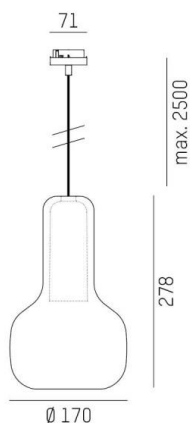

CORPA

257-0291134000600

CORPA IRIS S VOLARE HÄNGELEUCHE MIT 2-PH VOLARE ADAPTER aus Aluminium, schwarz, mundgeblasener Glasschirm rose, Dimmbarkeit: nicht dimmbar, Kabel schwarz, Adapter/Baldachin grau, Pendellänge 2500mm, IP20,

SKIZZE

TECHNISCHE DETAILS

Leuchtmittel	QPAR 16 9W
Anz. Fassungen	1x
Fassung	GU10
Optik	mundgeblasenes Glas
Designer	Rainer Mutsch
Dimmbarkeit	nicht dimmbar
Spannung [V]	220-240V 50/60Hz
Material	Aluminium
Länge [mm]	170
Höhe [mm]	278
Pendellänge [mm]	2500
Durchmesser [mm]	170
Schutzart [IP]	IP20
Schutzklasse	Schutzklasse II
Nettogewicht [kg]	1,34
Farbe Leuchte	schwarz
Farbe Glas/Schirm	rose
Farbe Adapter/Baldachin	grau
Kabel	schwarz
EAN-Nummer	9010506721997

LICHTVERTEILUNGSKURVE

Energielabel

Die Werte sind Bemessungswerte. Leistung und Lichtstrom unterliegen initial einer Toleranz von +/- 10%. Toleranz der Farbtemperatur: +/- 150 K. Die Werte gelten wenn nicht anders angegeben für eine Umgebungstemperatur von 25°C.