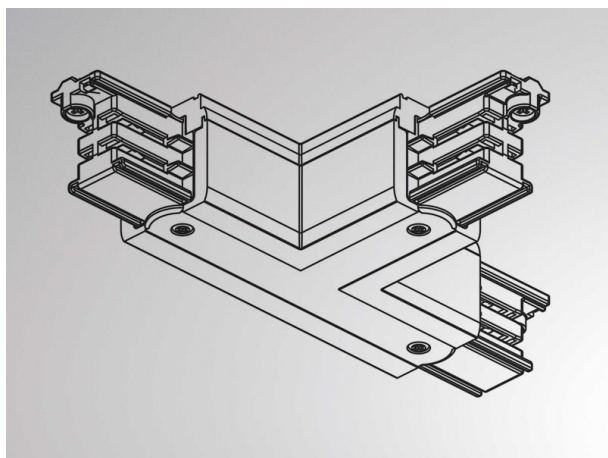

NOA SYSTEM

208-19170372

SKIZZE

TECHNISCHE DETAILS

Dimmbarkeit	nicht dimmbar
Spannung [V]	220-240V 50/60HZ
Material	Kunststoff
Länge [mm]	100
Breite [mm]	66
Höhe [mm]	33
Schutzart [IP]	IP20
Schutzklasse	Schutzklasse I
Nettogewicht [kg]	0,14
Farbe Leuchte	schwarz
RAL	9005
EAN-Nummer	6410014506377