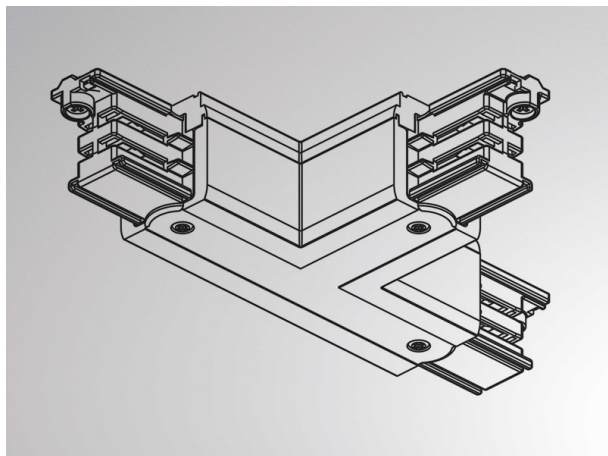

NOA SYSTEM

208-19170401

SKIZZE

TECHNISCHE DETAILS

Dimmbarkeit	nicht dimmbar
Spannung [V]	220-240V 50/60HZ
Material	Kunststoff
Länge [mm]	100
Breite [mm]	66
Schutzart (IP)	IP20
Schutzklasse	Schutzklasse I
Nettogewicht [kg]	0,15
Farbe Leuchte	grau
EAN-Nummer	6410014507312