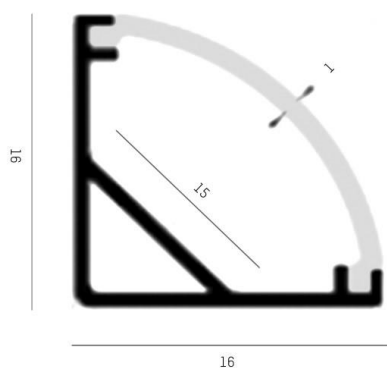

MIDI CORNER PROFIL

600-a207s

MIDI CORNER AUFBAU LED STRIP PROFILE aus Aluminium, aluminium eloxiert, IP20,

SKIZZE

TECHNISCHE DETAILS

Material	Aluminium
Länge [mm]	2000
Breite [mm]	16
Höhe [mm]	16
Schutzart [IP]	IP20
Nettogewicht [kg]	0,19
Farbe Leuchte	aluminium eloxiert
EAN-Nummer	9010506027976

LICHTVERTEILUNGSKURVE

Energielabel

Die Werte sind Bemessungswerte. Leistung und Lichtstrom unterliegen initial einer Toleranz von +/- 10%. Toleranz der Farbtemperatur: +/- 150 K. Die Werte gelten wenn nicht anders angegeben für eine Umgebungstemperatur von 25°C.