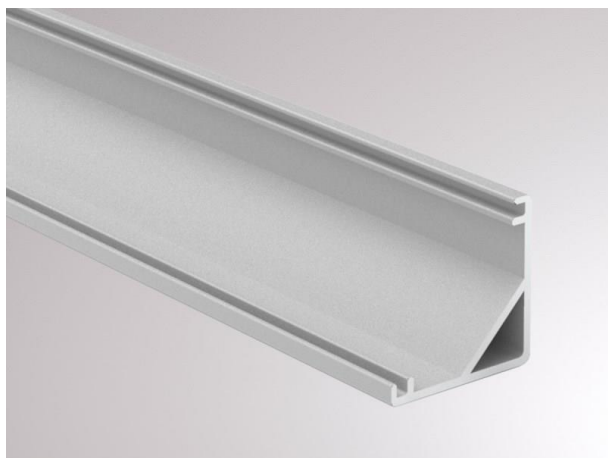

MIDI CORNER PROFIL

600-a207s

MIDI CORNER AUFBAU LED STRIP PROFILE aus Aluminium, aluminium eloxiert, IP20,

SKIZZE

TECHNISCHE DETAILS

Material	Aluminium
Länge [mm]	2000
Breite [mm]	16
Höhe [mm]	16
Schutzart [IP]	IP20
Nettogewicht [kg]	0,19
Farbe Leuchte	aluminium eloxiert
EAN-Nummer	9010506027976