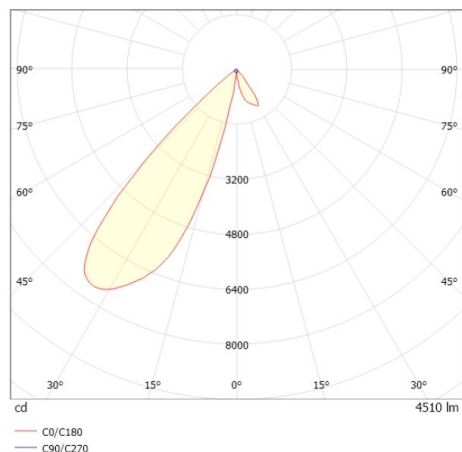

TRAIL

610-1351011147660

TRAIL ARTIS 1 TRAGSCHIENENLICHTEINSATZ aus Aluminium, schwarz, ähnlich RAL 9005, hocheffizienter, vakuumbedampfter Reflektor aus Kunststoff Ausstrahlwinkel asymmetrisch, Lichtaustritt direkt, drehbar 350°, schwenkbar 30°, mit Betriebsgerät, max. 1050mA, Dimmbarkeit: nicht dimmbar, Durchgangsverdrahtung 7-polig, Adapter/Baldachin schwarz, IP20, Mit der Möglichkeit zur Anbringung des Lightguiders für die Beleuchtung der 3. Ebene

SKIZZE

TECHNISCHE DETAILS

Systemleistung [W]	40
Leuchtmittel	LED
Lichtstrom [lm]	4510
Strom Sek.[mA]	1050
Lichtfarbe [K]	3500K
CRI	PREMIUM>90
Optik	vakuumbedampfter Reflektor aus Kunststoff
Designer	INHOUSE
Betriebsgerät	mit Betriebsgerät
Dimmbarkeit	nicht dimmbar
Lichtaustritt	direkt
Ausstrahlwinkel [°]	asymmetrisch
Spannung [V]	220-240V 50/60Hz
Durchgangsverdr.	7-polig
Material	Aluminium
Länge [mm]	564,9
Breite [mm]	85
Höhe [mm]	149
Schutzart [IP]	IP20
Schutzklasse	Schutzklasse I
Nettogewicht [kg]	1,43
Farbe Leuchte	schwarz
RAL	9005
Farbe Adapter/Baldachin	schwarz
EAN-Nummer	9010870133099
Lebensdauer [h]	L80 B10 50 000
Energieeffizienzkl.	D
Anz Leuchten B16A	24

LICHTVERTEILUNGSKURVE

Die Werte sind Bemessungswerte. Leistung und Lichtstrom unterliegen initial einer Toleranz von +/- 10%. Toleranz der Farbtemperatur: +/- 150 K. Die Werte gelten wenn nicht anders angegeben für eine Umgebungstemperatur von 25°C.