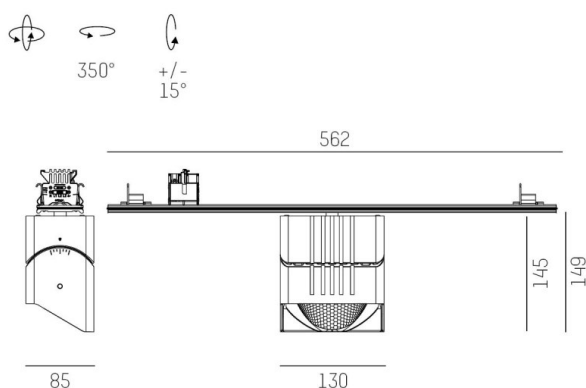

TRAIL

610-1351011147660

TRAIL ARTIS 1 TRAGSCHIENENLICHTEINSATZ aus Aluminium, schwarz, ähnlich RAL 9005, hocheffizienter, vakuumbedampfter Reflektor aus Kunststoff Ausstrahlwinkel asymmetrisch, Lichtaustritt direkt, drehbar 350°, schwenkbar 30°, mit Betriebsgerät, max. 1050mA, Dimmbarkeit: nicht dimmbar, Durchgangsverdrahtung 7-polig, Adapter/Baldachin schwarz, IP20, Mit der Möglichkeit zur Anbringung des Lightguiders für die Beleuchtung der 3. Ebene

SKIZZE

TECHNISCHE DETAILS

Systemleistung [W]	40
Leuchtmittel	LED
Lichtstrom [lm]	4510
Strom Sek.[mA]	1050
Lichtfarbe [K]	3500K
CRI	PREMIUM>90
Optik	vakuumbedampfter Reflektor aus Kunststoff
Designer	INHOUSE
Betriebsgerät	mit Betriebsgerät
Dimmbarkeit	nicht dimmbar
Lichtaustritt	direkt
Ausstrahlwinkel [°]	asymmetrisch
Spannung [V]	220-240V 50/60Hz
Durchgangsverdr.	7-polig
Material	Aluminium
Länge [mm]	564,9
Breite [mm]	85
Höhe [mm]	149
Schutzart [IP]	IP20
Schutzklasse	Schutzklasse I
Nettogewicht [kg]	1,43
Farbe Leuchte	schwarz
RAL	9005
Farbe Adapter/Baldachin	schwarz
EAN-Nummer	9010870133099
Lebensdauer [h]	L80 B10 50 000
Energieeffizienzkl.	D
Anz Leuchten B16A	24