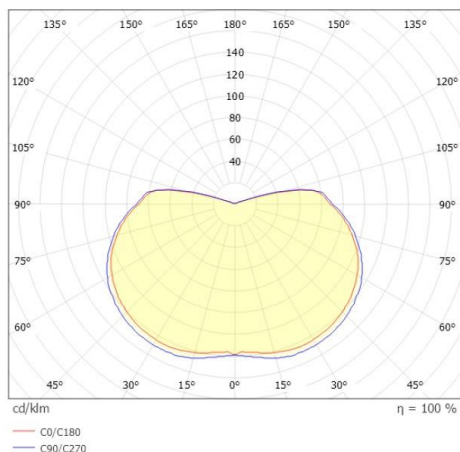

FYNN

472-260056s

FYNN 0 SD WAND-DECKEN AUFBAULEUCHTE aus Aluminium, grau, ähnlich RAL 9006, Lichtaustritt direkt, mit Betriebsgerät, Dimmbarkeit: nicht dimmbar, IP54,

SKIZZE

TECHNISCHE DETAILS

Systemleistung [W]	9,5
Leuchtmittel	LED
Lichtstrom [lm]	555
Lichtfarbe [K]	3000K
CRI	>90
Betriebsgerät	mit Betriebsgerät
Dimmbarkeit	nicht dimmbar
Lichtaustritt	direkt
Spannung [V]	220-240V 50/60Hz
Material	Aluminium
Länge [mm]	100
Breite [mm]	100
Höhe [mm]	112
Schutzart [IP]	IP54
Schutzklasse	Schutzklasse I
Nettogewicht [kg]	0,66
Farbe Leuchte	grau
RAL	9006
EAN-Nummer	9010506021462
Lebensdauer [h]	L80 B10 20 000
Energieeffizienzkl.	F

LICHTVERTEILUNGSKURVE

Die Werte sind Bemessungswerte. Leistung und Lichtstrom unterliegen initial einer Toleranz von +/- 10%. Toleranz der Farbtemperatur: +/- 150 K. Die Werte gelten wenn nicht anders angegeben für eine Umgebungstemperatur von 25°C.