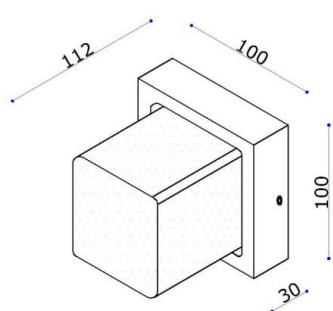

FYNN

472-260056s

FYNN 0 SD WAND-DECKEN AUFBAULEUCHTE aus Aluminium, grau, ähnlich RAL 9006, Lichtaustritt direkt, mit Betriebsgerät, Dimmbarkeit: nicht dimmbar, IP54,

SKIZZE

TECHNISCHE DETAILS

Systemleistung [W]	9,5
Leuchtmittel	LED
Lichtstrom [lm]	555
Lichtfarbe [K]	3000K
CRI	>90
Betriebsgerät	mit Betriebsgerät
Dimmbarkeit	nicht dimmbar
Lichtaustritt	direkt
Spannung [V]	220-240V 50/60Hz
Material	Aluminium
Länge [mm]	100
Breite [mm]	100
Höhe [mm]	112
Schutzart [IP]	IP54
Schutzklasse	Schutzklasse I
Nettogewicht [kg]	0,66
Farbe Leuchte	grau
RAL	9006
EAN-Nummer	9010506021462
Lebensdauer [h]	L80 B10 20 000
Energieeffizienzkl.	F

LICHTVERTEILUNGSKURVE

Die Werte sind Bemessungswerte. Leistung und Lichtstrom unterliegen initial einer Toleranz von +/- 10%. Toleranz der Farbtemperatur: +/- 150 K. Die Werte gelten wenn nicht anders angegeben für eine Umgebungstemperatur von 25°C.