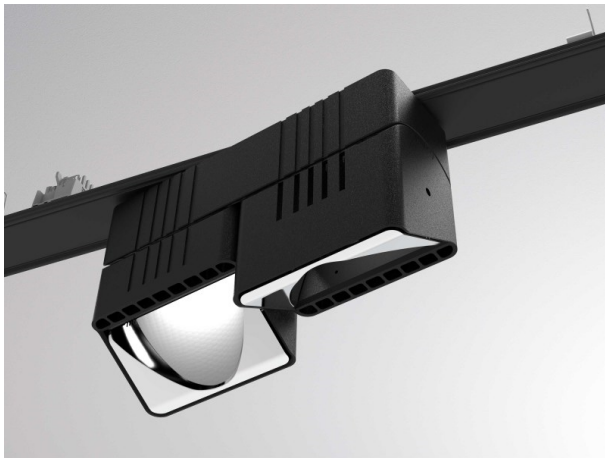

TRAIL

610-1352031224660

TRAIL ARTIS 2 MATRIX TRAGSCHIENENLICHTEINSATZ aus Aluminium, schwarz, ähnlich RAL 9005, hocheffizienter, vakuumbedampfter Reflektor aus Kunststoff Ausstrahlwinkel double asym, Lichtaustritt direkt, drehbar 350°, schwenkbar 30°, mit Betriebsgerät, max. 1050mA, Dimmbarkeit: nicht dimmbar, Durchgangsverdrahtung 7-polig, Adapter/Baldachin schwarz, IP20, Mit der Möglichkeit zur Anbringung des Lightguiders für die Beleuchtung der 3. Ebene und 3stufig elektrisch einstellbarer Bodenmatrix

SKIZZE

TECHNISCHE DETAILS

Systemleistung [W]	80
Leuchtmittel	LED
Lichtstrom [lm]	9970
Strom Sek. [mA]	1050
Lichtfarbe [K]	4000K
CRI	>90
Optik	vakuumbedampfter Reflektor aus Kunststoff
Designer	INHOUSE
Betriebsgerät	mit Betriebsgerät
Dimmbarkeit	nicht dimmbar
Lichtaustritt	direkt
Ausstrahlwinkel [°]	double asym
Spannung [V]	220-240V 50/60Hz
Durchgangsverdr.	7-polig
Material	Aluminium
Länge [mm]	564,9
Breite [mm]	85
Höhe [mm]	149
Schutzart [IP]	IP20
Schutzklasse	Schutzklasse I
Nettogewicht [kg]	2,75
Farbe Leuchte	schwarz
RAL	9005
Farbe Adapter/Baldachin	schwarz
EAN-Nummer	9010870134997
Lebensdauer [h]	L80 B10 50 000
Energieeffizienzkl.	D
Anz Leuchten B16A	12