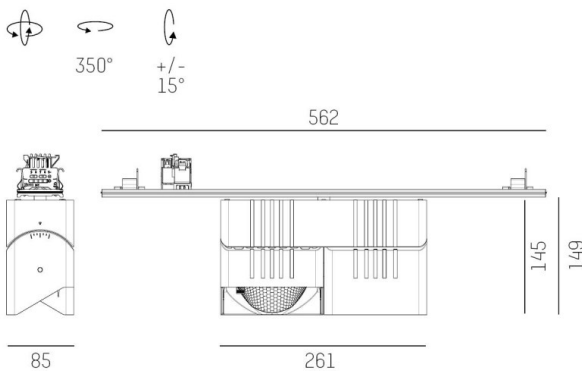

TRAIL

610-1352031224660

TRAIL ARTIS 2 MATRIX TRAGSCHIENENLICHTEINSATZ aus Aluminium, schwarz, ähnlich RAL 9005, hocheffizienter, vakuumbedampfter Reflektor aus Kunststoff Ausstrahlwinkel double asym, Lichtaustritt direkt, drehbar 350°, schwenkbar 30°, mit Betriebsgerät, max. 1050mA, Dimmbarkeit: nicht dimmbar, Durchgangsverdrahtung 7-polig, Adapter/Baldachin schwarz, IP20, Mit der Möglichkeit zur Anbringung des Lightguiders für die Beleuchtung der 3. Ebene und 3stufig elektrisch einstellbarer Bodenmatrix

SKIZZE

TECHNISCHE DETAILS

Systemleistung [W]	80
Leuchtmittel	LED
Lichtstrom [lm]	9970
Strom Sek. [mA]	1050
Lichtfarbe [K]	4000K
CRI	>90
Optik	vakuumbedampfter Reflektor aus Kunststoff
Designer	INHOUSE
Betriebsgerät	mit Betriebsgerät
Dimmbarkeit	nicht dimmbar
Lichtaustritt	direkt
Ausstrahlwinkel [°]	double asym
Spannung [V]	220-240V 50/60Hz
Durchgangsverdr.	7-polig
Material	Aluminium
Länge [mm]	564,9
Breite [mm]	85
Höhe [mm]	149
Schutzart [IP]	IP20
Schutzklasse	Schutzklasse I
Nettogewicht [kg]	2,75
Farbe Leuchte	schwarz
RAL	9005
Farbe Adapter/Baldachin	schwarz
EAN-Nummer	9010870134997
Lebensdauer [h]	L80 B10 50 000
Energieeffizienzkl.	D
Anz Leuchten B16A	12