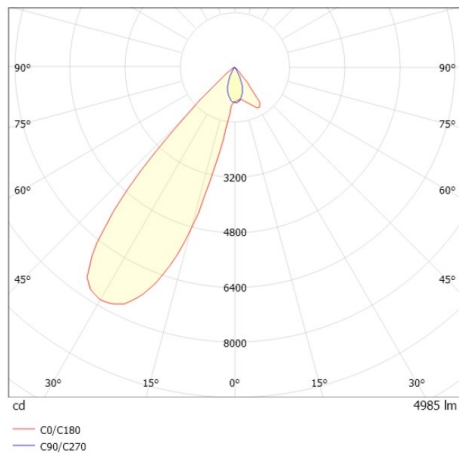

TRAIL

610-1352031224660

TRAIL ARTIS 2 MATRIX TRAGSCHIENENLICHTEINSATZ aus Aluminium, schwarz, ähnlich RAL 9005, hocheffizienter, vakuumbedampfter Reflektor aus Kunststoff Ausstrahlwinkel double asym, Lichtaustritt direkt, drehbar 350°, schwenkbar 30°, mit Betriebsgerät, max. 1050mA, Dimmbarkeit: nicht dimmbar, Durchgangsverdrahtung 7-polig, Adapter/Baldachin schwarz, IP20, Mit der Möglichkeit zur Anbringung des Lightguiders für die Beleuchtung der 3. Ebene und 3stufig elektrisch einstellbarer Bodenmatrix

SKIZZE

TECHNISCHE DETAILS

Systemleistung [W]	80
Leuchtmittel	LED
Lichtstrom [lm]	9970
Strom Sek. [mA]	1050
Lichtfarbe [K]	4000K
CRI	>90
Optik	vakuumbedampfter Reflektor aus Kunststoff
Designer	INHOUSE
Betriebsgerät	mit Betriebsgerät
Dimmbarkeit	nicht dimmbar
Lichtaustritt	direkt
Ausstrahlwinkel [°]	double asym
Spannung [V]	220-240V 50/60Hz
Durchgangsverdr.	7-polig
Material	Aluminium
Länge [mm]	564,9
Breite [mm]	85
Höhe [mm]	149
Schutzart [IP]	IP20
Schutzklasse	Schutzklasse I
Nettogewicht [kg]	2,75
Farbe Leuchte	schwarz
RAL	9005
Farbe Adapter/Baldachin	schwarz
EAN-Nummer	9010870134997
Lebensdauer [h]	L80 B10 50 000
Energieeffizienzkl.	D
Anz Leuchten B16A	12

LICHTVERTEILUNGSKURVE

Die Werte sind Bemessungswerte. Leistung und Lichtstrom unterliegen initial einer Toleranz von +/- 10%. Toleranz der Farbtemperatur: +/- 150 K. Die Werte gelten wenn nicht anders angegeben für eine Umgebungstemperatur von 25°C.