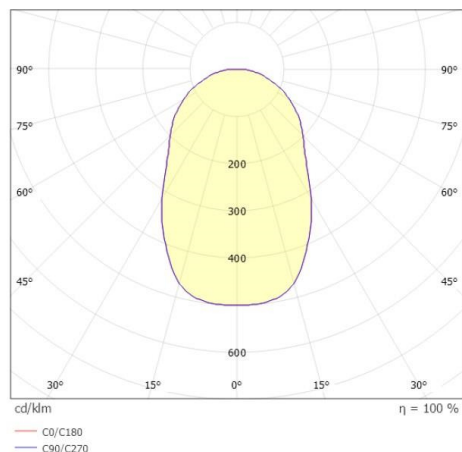

CLARUS

276-0151090402705tr

CLARUS W WANDAUFBAULEUCHTE aus Aluminium, weiß, ähnlich RAL 9003, Ausstrahlwinkel 40°, Lichtaustritt direkt/- indirekt, drehbar 350°, schwenkbar 90°, mit Betriebsgerät, Dimmbarkeit: nicht dimmbar, IP20,

SKIZZE

TECHNISCHE DETAILS

Systemleistung [W]	8,5
Leuchtmittel	LED
Lichtstrom [lm]	400
Lichtfarbe [K]	2700K
CRI	>90
Betriebsgerät	mit Betriebsgerät
Dimmbarkeit	nicht dimmbar
Lichtaustritt	direkt/- indirekt
Ausstrahlwinkel [°]	40°
Spannung [V]	220-240V 50/60Hz
Material	Aluminium
Höhe [mm]	82
Durchmesser [mm]	120
Schutzart [IP]	IP20
Schutzklasse	Schutzklasse I
Nettogewicht [kg]	0,71
Farbe Leuchte	weiß
RAL	9003
EAN-Nummer	9008905787454
Lebensdauer [h]	L80 B10 20 000
Energieeffizienzkl.	E

LICHTVERTEILUNGSKURVE

Energielabel

Die Werte sind Bemessungswerte. Leistung und Lichtstrom unterliegen initial einer Toleranz von +/- 10%. Toleranz der Farbtemperatur: +/- 150 K. Die Werte gelten wenn nicht anders angegeben für eine Umgebungstemperatur von 25°C.