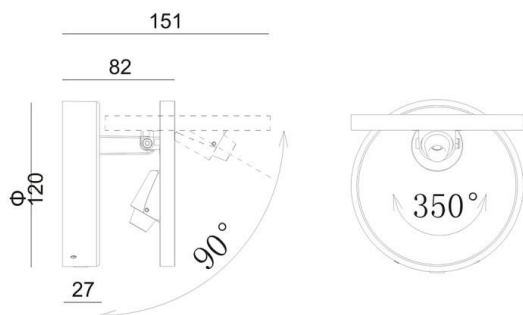

CLARUS

276-0151090402705tr

CLARUS W WANDAUFBAULEUCHTE aus Aluminium, weiß, ähnlich RAL 9003, Ausstrahlwinkel 40°, Lichtaustritt direkt/- indirekt, drehbar 350°, schwenkbar 90°, mit Betriebsgerät, Dimmbarkeit: nicht dimmbar, IP20,

SKIZZE

TECHNISCHE DETAILS

Systemleistung [W]	8,5
Leuchtmittel	LED
Lichtstrom [lm]	400
Lichtfarbe [K]	2700K
CRI	>90
Betriebsgerät	mit Betriebsgerät
Dimmbarkeit	nicht dimmbar
Lichtaustritt	direkt/- indirekt
Ausstrahlwinkel [°]	40°
Spannung [V]	220-240V 50/60Hz
Material	Aluminium
Höhe [mm]	82
Durchmesser [mm]	120
Schutzart [IP]	IP20
Schutzklasse	Schutzklasse I
Nettogewicht [kg]	0,71
Farbe Leuchte	weiß
RAL	9003
EAN-Nummer	9008905787454
Lebensdauer [h]	L80 B10 20 000
Energieeffizienzkl.	E

LICHTVERTEILUNGSKURVE

Energielabel

Die Werte sind Bemessungswerte. Leistung und Lichtstrom unterliegen initial einer Toleranz von +/- 10%. Toleranz der Farbtemperatur: +/- 150 K. Die Werte gelten wenn nicht anders angegeben für eine Umgebungstemperatur von 25°C.