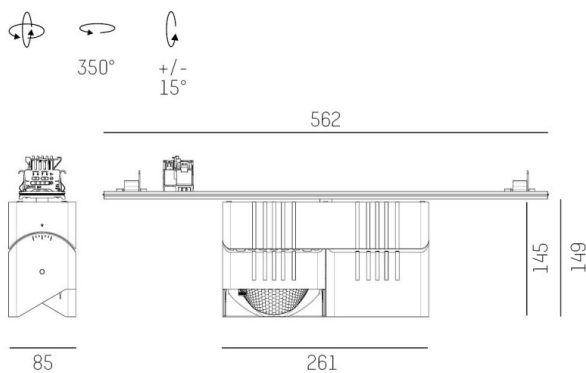

TRAIL

610-1352011247550

TRAIL ARTIS 2 TRAGSCHIENENLICHTEINSATZ aus Aluminium, weiß, ähnlich RAL 9016, hocheffizienter, vakuumbedampfter Reflektor aus Kunststoff Ausstrahlwinkel double asym, Lichtaustritt direkt, drehbar 350°, schwenkbar 30°, mit Betriebsgerät, max. 1050mA, Dimmbarkeit: nicht dimmbar, Durchgangsverdrahtung 7-polig, Adapter/Baldachin weiß, IP20, Mit der Möglichkeit zur Anbringung des Lightguiders für die Beleuchtung der 3. Ebene

SKIZZE

TECHNISCHE DETAILS

Systemleistung [W]	80
Leuchtmittel	LED
Lichtstrom [lm]	9040
Strom Sek. [mA]	1050
Lichtfarbe [K]	3500K
CRI	PREMIUM>90
Optik	vakuumbedampfter Reflektor aus Kunststoff
Designer	INHOUSE
Betriebsgerät	mit Betriebsgerät
Dimmbarkeit	nicht dimmbar
Lichtaustritt	direkt
Ausstrahlwinkel [°]	double asym
Spannung [V]	220-240V 50/60Hz
Durchgangsverdr.	7-polig
Material	Aluminium
Länge [mm]	564,9
Breite [mm]	85
Höhe [mm]	149
Schutzart [IP]	IP20
Schutzklasse	Schutzklasse I
Nettogewicht [kg]	2,61
Farbe Leuchte	weiß
RAL	9016
Farbe Adapter/Baldachin	weiß
EAN-Nummer	9010870133204
Lebensdauer [h]	L80 B10 50 000
Energieeffizienzkl.	D
Anz Leuchten B16A	12