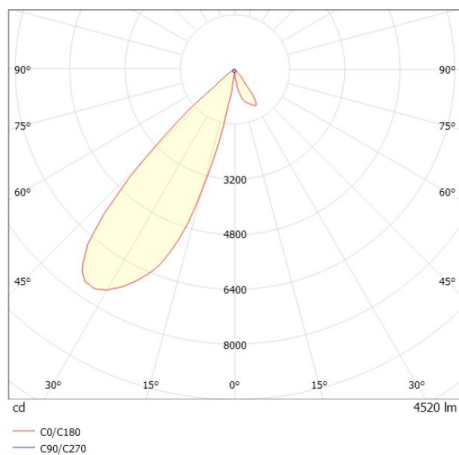

TRAIL

610-1352011247550

TRAIL ARTIS 2 TRAGSCHIENENLICHTEINSATZ aus Aluminium, weiß, ähnlich RAL 9016, hocheffizienter, vakuumbedampfter Reflektor aus Kunststoff Ausstrahlwinkel double asym, Lichtaustritt direkt, drehbar 350°, schwenkbar 30°, mit Betriebsgerät, max. 1050mA, Dimmbarkeit: nicht dimmbar, Durchgangsverdrahtung 7-polig, Adapter/Baldachin weiß, IP20, Mit der Möglichkeit zur Anbringung des Lightguiders für die Beleuchtung der 3. Ebene

SKIZZE

TECHNISCHE DETAILS

Systemleistung [W]	80
Leuchtmittel	LED
Lichtstrom [lm]	9040
Strom Sek. [mA]	1050
Lichtfarbe [K]	3500K
CRI	PREMIUM>90
Optik	vakuumbedampfter Reflektor aus Kunststoff
Designer	INHOUSE
Betriebsgerät	mit Betriebsgerät
Dimmbarkeit	nicht dimmbar
Lichtaustritt	direkt
Ausstrahlwinkel [°]	double asym
Spannung [V]	220-240V 50/60Hz
Durchgangsverdr.	7-polig
Material	Aluminium
Länge [mm]	564,9
Breite [mm]	85
Höhe [mm]	149
Schutzart [IP]	IP20
Schutzklasse	Schutzklasse I
Nettogewicht [kg]	2,61
Farbe Leuchte	weiß
RAL	9016
Farbe Adapter/Baldachin	weiß
EAN-Nummer	9010870133204
Lebensdauer [h]	L80 B10 50 000
Energieeffizienzkl.	D
Anz Leuchten B16A	12

LICHTVERTEILUNGSKURVE

Die Werte sind Bemessungswerte. Leistung und Lichtstrom unterliegen initial einer Toleranz von +/- 10%. Toleranz der Farbtemperatur: +/- 150 K. Die Werte gelten wenn nicht anders angegeben für eine Umgebungstemperatur von 25°C.