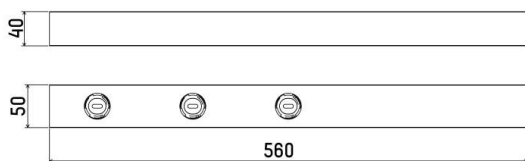

**LUMERO+**

**222-00355**

BASE SQ 3 BASE aus Aluminium, weiß, ähnlich RAL 9016, max. 500mA, Dimmbarkeit: Phasenabschnitt, Adapter/Baldachin weiß, IP20,

**SKIZZE**

**TECHNISCHE DETAILS**

Strom Sek.[mA]	500
Dimmbarkeit	Phasenabschnitt
Spannung [V]	220-240V 50Hz
Material	Aluminium
Länge [mm]	560
Breite [mm]	50
Höhe [mm]	40
Schutzart [IP]	IP20
Schutzklasse	Schutzklasse I
Nettogewicht [kg]	1,00
Farbe Leuchte	weiß
RAL	9016
Farbe Adapter/Baldachin	weiß
EAN-Nummer	9010979441347
Lebensdauer [h]	50 000 L80 B10
Umgebungstemperatur	-20° bis +45°
Anz Leuchten B16A	9

**LICHTVERTEILUNGSKURVE**

Die Werte sind Bemessungswerte. Leistung und Lichtstrom unterliegen initial einer Toleranz von +/- 10%. Toleranz der Farbtemperatur: +/- 150 K. Die Werte gelten wenn nicht anders angegeben für eine Umgebungstemperatur von 25°C.