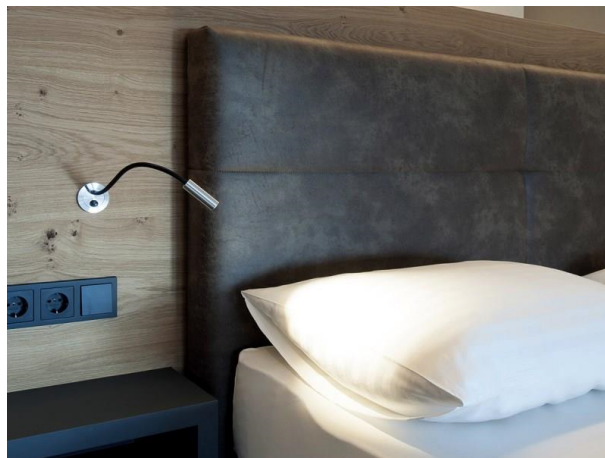

ZH00M

56-185024ng1

ZH00M WR WANDEINBAULEUCHE aus Aluminium, natur, hochwertige Glaslinse Lichtaustritt direkt, ohne Betriebsgerät, max. 500mA, Dimmbarkeit: siehe Betriebsgerät, IP20,

SKIZZE

Ø 38 mm
ET 15 mm

TECHNISCHE DETAILS

Systemleistung [W]	2
Leuchtmittel	LED 2W
Lichtstrom [lm]	150
Strom Sek. [mA]	500
Lichtfarbe [K]	2700K
CRI	>90
Optik	hochwertige Glaslinse
Betriebsgerät	ohne Betriebsgerät
Dimmbarkeit	siehe Betriebsgerät
Lichtaustritt	direkt
Material	Aluminium
Länge [mm]	300
Breite [mm]	5,5
Durchmesser [mm]	59
Ausladung [mm]	300
D-Ausschn. [mm]	38
Einbautiefe [mm]	15
Schutzart [IP]	IP20
Schutzklasse	Schutzklasse III
Nettogewicht [kg]	0,17
Farbe Leuchte	natur
EAN-Nummer	9010506782677
Lebensdauer [h]	50 000
Energieeffizienzkl.	E