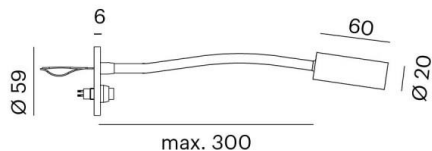

ZH00M

56-185024ng1

ZH00M WR WANDEINBAULEUCHE aus Aluminium, natur, hochwertige Glaslinse Lichtaustritt direkt, ohne Betriebsgerät, max. 500mA, Dimmbarkeit: siehe Betriebsgerät, IP20,

SKIZZE

Ø 38 mm
ET 15 mm

TECHNISCHE DETAILS

Systemleistung [W]	2
Leuchtmittel	LED 2W
Lichtstrom [lm]	150
Strom Sek. [mA]	500
Lichtfarbe [K]	2700K
CRI	>90
Optik	hochwertige Glaslinse
Betriebsgerät	ohne Betriebsgerät
Dimmbarkeit	siehe Betriebsgerät
Lichtaustritt	direkt
Material	Aluminium
Länge [mm]	300
Breite [mm]	5,5
Durchmesser [mm]	59
Ausladung [mm]	300
D-Ausschn. [mm]	38
Einbautiefe [mm]	15
Schutzart [IP]	IP20
Schutzklasse	Schutzklasse III
Nettogewicht [kg]	0,17
Farbe Leuchte	natur
EAN-Nummer	9010506782677
Lebensdauer [h]	50 000
Energieeffizienzkl.	E

LICHTVERTEILUNGSKURVE

Energielabel

Die Werte sind Bemessungswerte. Leistung und Lichtstrom unterliegen initial einer Toleranz von +/- 10%. Toleranz der Farbtemperatur: +/- 150 K. Die Werte gelten wenn nicht anders angegeben für eine Umgebungstemperatur von 25°C.