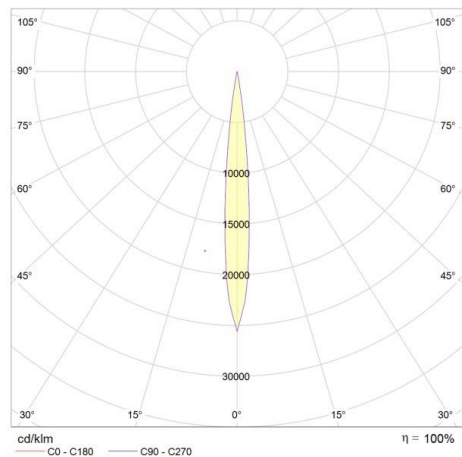

ZH00M

56-185024ng1

ZH00M WR WANDEINBAULEUCHE aus Aluminium, natur, hochwertige Glaslinse Lichtaustritt direkt, ohne Betriebsgerät, max. 500mA, Dimmbarkeit: siehe Betriebsgerät, IP20,

SKIZZE

Ø 38 mm
ET 15 mm

TECHNISCHE DETAILS

Systemleistung [W]	2
Leuchtmittel	LED 2W
Lichtstrom [lm]	150
Strom Sek. [mA]	500
Lichtfarbe [K]	2700K
CRI	>90
Optik	hochwertige Glaslinse
Betriebsgerät	ohne Betriebsgerät
Dimmbarkeit	siehe Betriebsgerät
Lichtaustritt	direkt
Material	Aluminium
Länge [mm]	300
Breite [mm]	5,5
Durchmesser [mm]	59
Ausladung [mm]	300
D-Ausschn. [mm]	38
Einbautiefe [mm]	15
Schutzart [IP]	IP20
Schutzklasse	Schutzklasse III
Nettogewicht [kg]	0,17
Farbe Leuchte	natur
EAN-Nummer	9010506782677
Lebensdauer [h]	50 000
Energieeffizienzkl.	E

LICHTVERTEILUNGSKURVE

Energielabel

Die Werte sind Bemessungswerte. Leistung und Lichtstrom unterliegen initial einer Toleranz von +/- 10%. Toleranz der Farbtemperatur: +/- 150 K. Die Werte gelten wenn nicht anders angegeben für eine Umgebungstemperatur von 25°C.