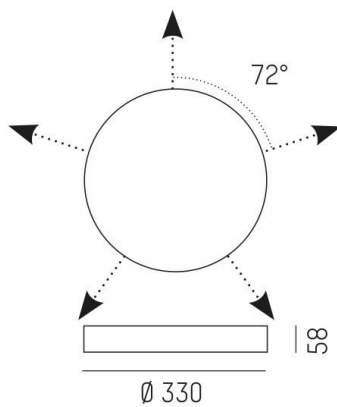

BALDACHIN MULTI 5x HORIZONTAL

301-662000000500

BALDACHIN MULTI 5x HORIZONTAL ZUBEHÖR aus Aluminium, weiß, ähnlich RAL 9016, ohne Betriebsgerät, IP20,

SKIZZE

TECHNISCHE DETAILS

Betriebsgerät	ohne Betriebsgerät
Spannung [V]	220-240V 50/60Hz
Material	Aluminium
Höhe [mm]	58
Durchmesser [mm]	330
Schutzart (IP)	IP20
Schutzklasse	Schutzklasse I
Nettogewicht [kg]	2,35
Farbe Leuchte	weiß
RAL	9016
EAN-Nummer	9010979568365

LICHTVERTEILUNGSKURVE

Energielabel

Die Werte sind Bemessungswerte. Leistung und Lichtstrom unterliegen initial einer Toleranz von +/- 10%. Toleranz der Farbtemperatur: +/- 150 K. Die Werte gelten wenn nicht anders angegeben für eine Umgebungstemperatur von 25°C.