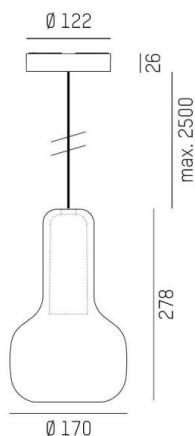

CORPA

257-02111a6000600

CORPA IRIS S PD HÄNGELEUCHTE aus Aluminium, schwarz, mundgeblasener Glasschirm petrol, Dimmbarkeit: nicht dimmbar, Kabel schwarz, Adapter/Baldachin schwarz, Pendellänge 2500mm, IP20,

SKIZZE

TECHNISCHE DETAILS

Leuchtmittel	QPAR 16 9W
Anz. Fassungen	1x
Fassung	GU10
Optik	mundgeblasenes Glas
Designer	Rainer Mutsch
Dimmbarkeit	nicht dimmbar
Spannung [V]	220-240V 50/60Hz
Material	Aluminium
Länge [mm]	170
Höhe [mm]	278
Pendellänge [mm]	2500
Durchmesser [mm]	170
Schutzart [IP]	IP20
Schutzklasse	Schutzklasse II
Nettogewicht [kg]	0,78
Farbe Leuchte	schwarz
Farbe Glas/Schirm	petrol
Farbe Adapter/Baldachin	schwarz
Kabel	schwarz
EAN-Nummer	9010979514737

LICHTVERTEILUNGSKURVE

Energielabel

Die Werte sind Bemessungswerte. Leistung und Lichtstrom unterliegen initial einer Toleranz von +/- 10%. Toleranz der Farbtemperatur: +/- 150 K. Die Werte gelten wenn nicht anders angegeben für eine Umgebungstemperatur von 25°C.