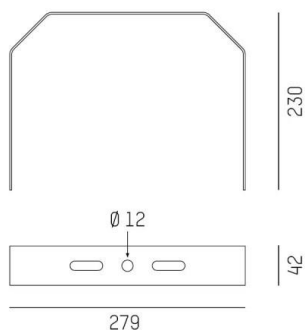

TUNE

157-005800000000

SKIZZE

TECHNISCHE DETAILS

Dimmbarkeit	nicht dimmbar
Material	Aluminium
Länge [mm]	279
Breite [mm]	230
Höhe [mm]	42
Schutzart [IP]	IP66
Nettogewicht [kg]	0,74
Farbe Leuchte	silber
RAL	9006
EAN-Nummer	9010506707847

LICHTVERTEILUNGSKURVE

Energie label

Die Werte sind Bemessungswerte. Leistung und Lichtstrom unterliegen initial einer Toleranz von +/- 10%. Toleranz der Farbtemperatur: +/- 150 K. Die Werte gelten wenn nicht anders angegeben für eine Umgebungstemperatur von 25°C.