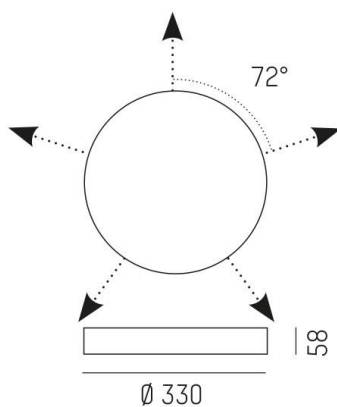

BALDACHIN MULTI 5x HORIZONTAL

301-662000000600

BALDACHIN MULTI 5x HORIZONTAL ZUBEHÖR aus Aluminium, schwarz, ähnlich RAL 9005, ohne Betriebsgerät, IP20,

SKIZZE

TECHNISCHE DETAILS

Betriebsgerät	ohne Betriebsgerät
Spannung [V]	220-240V 50/60Hz
Material	Aluminium
Höhe [mm]	58
Durchmesser [mm]	330
Schutzart (IP)	IP20
Schutzklasse	Schutzklasse I
Nettogewicht [kg]	2,35
Farbe Leuchte	schwarz
RAL	9005
EAN-Nummer	9010979568372

LICHTVERTEILUNGSKURVE

Energielabel

Die Werte sind Bemessungswerte. Leistung und Lichtstrom unterliegen initial einer Toleranz von +/- 10%. Toleranz der Farbtemperatur: +/- 150 K. Die Werte gelten wenn nicht anders angegeben für eine Umgebungstemperatur von 25°C.