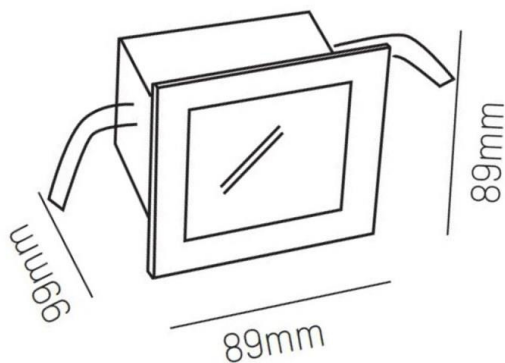

COVER

305-0619150

COVER EINBAUSTRALER aus Aluminium, weiß, ähnlich RAL 9003, Lichtaustritt direkt, ohne Betriebsgerät, max. 250mA, Dimmbarkeit: siehe Betriebsgerät, IP44/IP20,

SKIZZE

TECHNISCHE DETAILS

Leuchtmittel	LED
Lichtstrom [lm]	435
Strom Sek. [mA]	250
Lichtfarbe [K]	3000K
CRI	>80
Betriebsgerät	ohne Betriebsgerät
Dimmbarkeit	siehe Betriebsgerät
Lichtaustritt	direkt
Spannung [V]	20 VDC
Material	Aluminium
Länge [mm]	89
Breite [mm]	89
Höhe [mm]	78
D-Ausschn. [mm]	76x76
Einbautiefe [mm]	108
Schutzart [IP]	IP44/IP20
Schutzklasse	Schutzklasse III
Nettogewicht [kg]	0,32
Farbe Leuchte	weiß
RAL	9003
EAN-Nummer	9010506027426
Lebensdauer [h]	L80 B10 20 000
Energieeffizienzkl.	E

LICHTVERTEILUNGSKURVE

Energielabel

Die Werte sind Bemessungswerte. Leistung und Lichtstrom unterliegen initial einer Toleranz von +/- 10%. Toleranz der Farbtemperatur: +/- 150 K. Die Werte gelten wenn nicht anders angegeben für eine Umgebungstemperatur von 25°C.