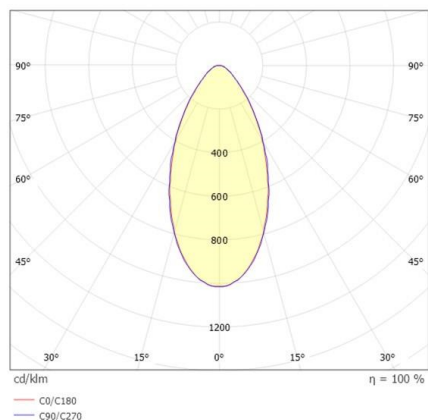

COVER

305-0619150

COVER EINBAUSTRALER aus Aluminium, weiß, ähnlich RAL 9003, Lichtaustritt direkt, ohne Betriebsgerät, max. 250mA, Dimmbarkeit: siehe Betriebsgerät, IP44/IP20,

SKIZZE

TECHNISCHE DETAILS

Leuchtmittel	LED
Lichtstrom [lm]	435
Strom Sek. [mA]	250
Lichtfarbe [K]	3000K
CRI	>80
Betriebsgerät	ohne Betriebsgerät
Dimmbarkeit	siehe Betriebsgerät
Lichtaustritt	direkt
Spannung [V]	20 VDC
Material	Aluminium
Länge [mm]	89
Breite [mm]	89
Höhe [mm]	78
D-Ausschn. [mm]	76x76
Einbautiefe [mm]	108
Schutzart [IP]	IP44/IP20
Schutzklasse	Schutzklasse III
Nettogewicht [kg]	0,32
Farbe Leuchte	weiß
RAL	9003
EAN-Nummer	9010506027426
Lebensdauer [h]	L80 B10 20 000
Energieeffizienzkl.	E

LICHTVERTEILUNGSKURVE

Energielabel

Die Werte sind Bemessungswerte. Leistung und Lichtstrom unterliegen initial einer Toleranz von +/- 10%. Toleranz der Farbtemperatur: +/- 150 K. Die Werte gelten wenn nicht anders angegeben für eine Umgebungstemperatur von 25°C.