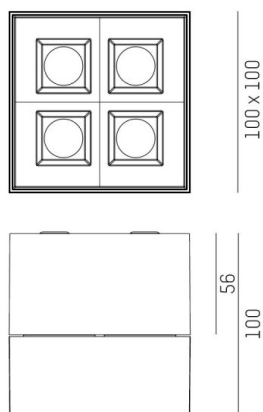

GRID

629-0005112406060

GRID SD AUFBAUSTRALER aus Metall, schwarz, ähnlich RAL 9005, Linsenoptik mit Entblendungsraster Ausstrahlwinkel 15°, Lichtaustritt direkt, UGR <19, mit Betriebsgerät, max. 300mA, Dimmbarkeit: nicht dimmbar, IP20,

SKIZZE

TECHNISCHE DETAILS

Systemleistung [W]	12
Leuchtmittel	LED
Lichtstrom [lm]	1000
Strom Sek. [mA]	300
Lichtfarbe [K]	4000K
CRI	>90
UGR	<19
Optik	Linsenoptik mit Entblendungsraster
Designer	INHOUSE
Betriebsgerät	mit Betriebsgerät
Dimmbarkeit	nicht dimmbar
Lichtaustritt	direkt
Ausstrahlwinkel [°]	15°
Spannung [V]	220-240V 50/60Hz
Material	Metall
Länge [mm]	100
Breite [mm]	100
Höhe [mm]	100
Schutzart [IP]	IP20
Schutzklasse	Schutzklasse I
Nettogewicht [kg]	0,82
Farbe Leuchte	schwarz
RAL	9005
EAN-Nummer	9010979030480
Lebensdauer [h]	L80 B10 50 000
Energieeffizienzkl.	E
Anz Leuchten B16A	50