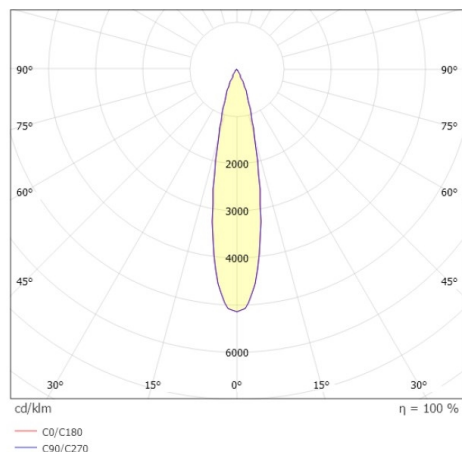

GRID

629-0005112406060

GRID SD AUFBAUSTRALER aus Metall, schwarz, ähnlich RAL 9005, Linsenoptik mit Entblendungsraster Ausstrahlwinkel 15°, Lichtaustritt direkt, UGR <19, mit Betriebsgerät, max. 300mA, Dimmbarkeit: nicht dimmbar, IP20,

SKIZZE

TECHNISCHE DETAILS

Systemleistung [W]	12
Leuchtmittel	LED
Lichtstrom [lm]	1000
Strom Sek. [mA]	300
Lichtfarbe [K]	4000K
CRI	>90
UGR	<19
Optik	Linsenoptik mit Entblendungsraster
Designer	INHOUSE
Betriebsgerät	mit Betriebsgerät
Dimmbarkeit	nicht dimmbar
Lichtaustritt	direkt
Ausstrahlwinkel [°]	15°
Spannung [V]	220-240V 50/60Hz
Material	Metall
Länge [mm]	100
Breite [mm]	100
Höhe [mm]	100
Schutzart [IP]	IP20
Schutzklasse	Schutzklasse I
Nettogewicht [kg]	0,82
Farbe Leuchte	schwarz
RAL	9005
EAN-Nummer	9010979030480
Lebensdauer [h]	L80 B10 50 000
Energieeffizienzkl.	E
Anz Leuchten B16A	50

LICHTVERTEILUNGSKURVE

Die Werte sind Bemessungswerte. Leistung und Lichtstrom unterliegen initial einer Toleranz von +/- 10%. Toleranz der Farbtemperatur: +/- 150 K. Die Werte gelten wenn nicht anders angegeben für eine Umgebungstemperatur von 25°C.