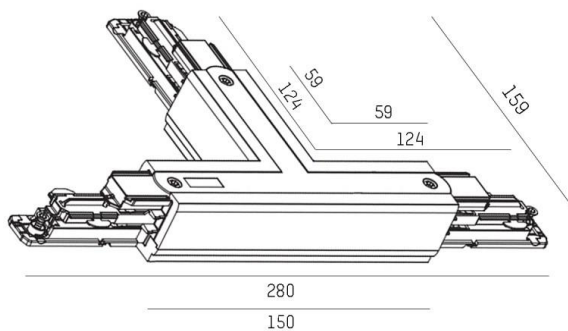

NOA SYSTEM

208-191nc6371

SKIZZE

TECHNISCHE DETAILS

Dimmbarkeit	DALI
Spannung [V]	220-240V 50/60HZ
Material	Kunststoff
Länge [mm]	150
Breite [mm]	91
Schutzart (IP)	IP20
Schutzklasse	Schutzklasse I
Nettogewicht [kg]	0,25
Farbe Leuchte	grau
RAL	7040
EAN-Nummer	6410014501099

LICHTVERTEILUNGSKURVE

Die Werte sind Bemessungswerte. Leistung und Lichtstrom unterliegen initial einer Toleranz von +/- 10%.
Toleranz der Farbtemperatur: +/- 150 K. Die Werte gelten wenn nicht anders angegeben für eine Umgebungstemperatur von 25°C.