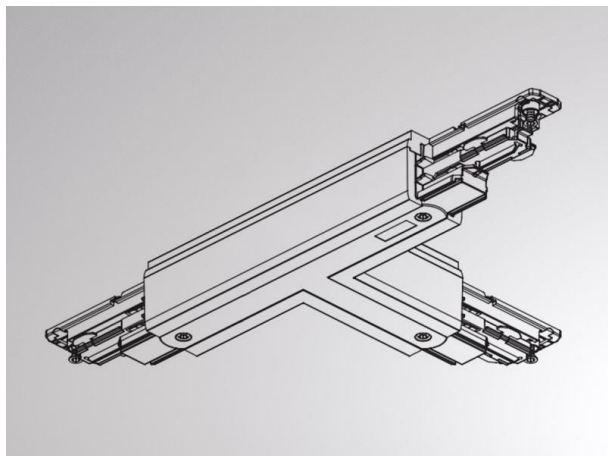

NOA SYSTEM

208-191nc6371

SKIZZE

TECHNISCHE DETAILS

Dimmbarkeit	DALI
Spannung [V]	220-240V 50/60HZ
Material	Kunststoff
Länge [mm]	150
Breite [mm]	91
Schutzart (IP)	IP20
Schutzklasse	Schutzklasse I
Nettogewicht [kg]	0,25
Farbe Leuchte	grau
RAL	7040
EAN-Nummer	6410014501099