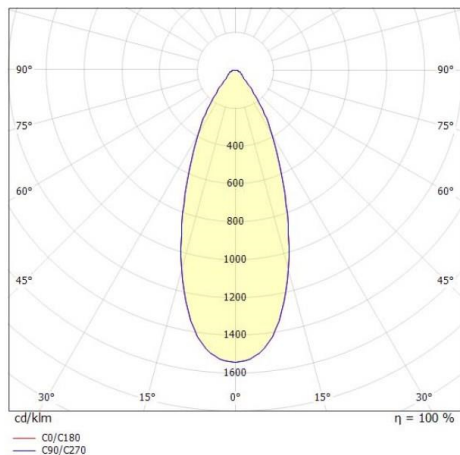

LORA

176-1020500023560

LORA 5 PD HÄNGELEUCHTE aus Stahl, weiß, ähnlich RAL 9003, weiß schwarz, Ausstrahlwinkel 42°, Lichtaustritt direkt, mit Betriebsgerät, max. 500mA, Dimmbarkeit: nicht dimmbar, Kabel weiß, Adapter/Baldachin weiß, Pendellänge 1500mm, IP20,

SKIZZE

TECHNISCHE DETAILS

Systemleistung [W]	10
Leuchtmittel	LED
Lichtstrom [lm]	690
Strom Sek. [mA]	500
Lichtfarbe [K]	2700K
CRI	>90
Betriebsgerät	mit Betriebsgerät
Dimmbarkeit	nicht dimmbar
Lichtaustritt	direkt
Ausstrahlwinkel [°]	42°
Spannung [V]	220-240V 50/60Hz
Material	Stahl
Länge [mm]	330
Höhe [mm]	100
Pendellänge [mm]	1500
Durchmesser [mm]	360
Schutzart [IP]	IP20
Schutzklasse	Schutzklasse I
Nettogewicht [kg]	1,53
Farbe Leuchte	weiß
RAL	9003
Farbe Glas/Schirm	weiß schwarz
Farbe Adapter/Baldachin	weiß
Kabel	weiß
EAN-Nummer	9010506764512
Lebensdauer [h]	L80 B10 20 000
Energieeffizienzkl.	E

LICHTVERTEILUNGSKURVE

Energielabel

Die Werte sind Bemessungswerte. Leistung und Lichtstrom unterliegen initial einer Toleranz von +/- 10%. Toleranz der Farbtemperatur: +/- 150 K. Die Werte gelten wenn nicht anders angegeben für eine Umgebungstemperatur von 25°C.