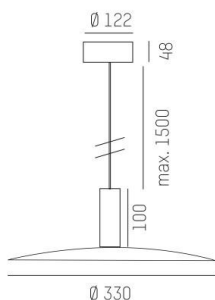

LORA

176-1020500023560

LORA 5 PD HÄNGELEUCHTE aus Stahl, weiß, ähnlich RAL 9003, weiß schwarz, Ausstrahlwinkel 42°, Lichtaustritt direkt, mit Betriebsgerät, max. 500mA, Dimmbarkeit: nicht dimmbar, Kabel weiß, Adapter/Baldachin weiß, Pendellänge 1500mm, IP20,

SKIZZE

TECHNISCHE DETAILS

Systemleistung [W]	10
Leuchtmittel	LED
Lichtstrom [lm]	690
Strom Sek. [mA]	500
Lichtfarbe [K]	2700K
CRI	>90
Betriebsgerät	mit Betriebsgerät
Dimmbarkeit	nicht dimmbar
Lichtaustritt	direkt
Ausstrahlwinkel [°]	42°
Spannung [V]	220-240V 50/60Hz
Material	Stahl
Länge [mm]	330
Höhe [mm]	100
Pendellänge [mm]	1500
Durchmesser [mm]	360
Schutzart [IP]	IP20
Schutzklasse	Schutzklasse I
Nettogewicht [kg]	1,53
Farbe Leuchte	weiß
RAL	9003
Farbe Glas/Schirm	weiß schwarz
Farbe Adapter/Baldachin	weiß
Kabel	weiß
EAN-Nummer	9010506764512
Lebensdauer [h]	L80 B10 20 000
Energieeffizienzkl.	E

LICHTVERTEILUNGSKURVE

Energielabel

Die Werte sind Bemessungswerte. Leistung und Lichtstrom unterliegen initial einer Toleranz von +/- 10%. Toleranz der Farbtemperatur: +/- 150 K. Die Werte gelten wenn nicht anders angegeben für eine Umgebungstemperatur von 25°C.