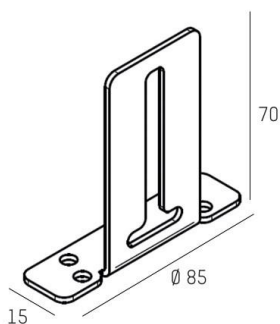

MODUS

757-vestset4

Befestigungsset (4 Stück) für Moduldecken mit nicht sichtbarem Steg für FIT / FIT LONG

SKIZZE

TECHNISCHE DETAILS

Schutzart [IP]	IP40
Nettogewicht [kg]	0,10
EAN-Nummer	8596099065416

LICHTVERTEILUNGSKURVE