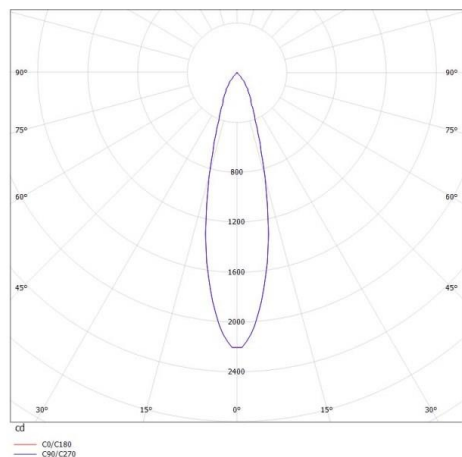

DASH AC

599-003010123550

DASH AC VOLARE SCHIENENSTRAHLER MIT 2-PH VOLARE ADAPTER aus Aluminium, weiß, ähnlich RAL 9016, hocheffizienter, vakuumbedampfter Reflektor aus Aluminium Ausstrahlwinkel 20°, Lichtaustritt direkt, drehbar 350°, schwenkbar 90°, Dimmbarkeit: nicht dimmbar, Adapter/Baldachin weiß, IP20,

SKIZZE

TECHNISCHE DETAILS

Systemleistung [W]	11
Leuchtmittel	LED
Lichtstrom [lm]	650
Lichtfarbe [K]	2700K
CRI	>90
Optik	vakuumbedampfter Reflektor aus Aluminium
Designer	INHOUSE
Dimmbarkeit	nicht dimmbar
Lichtaustritt	direkt
Austrahlwinkel [°]	20°
Spannung [V]	220-240V 50/60Hz
Material	Aluminium
Höhe [mm]	127
Durchmesser [mm]	65
Schutzart [IP]	IP20
Schutzklasse	Schutzklasse I
Nettogewicht [kg]	0,44
Farbe Leuchte	weiß
RAL	9016
Farbe Adapter/Baldachin	weiß
EAN-Nummer	9008905885396
Lebensdauer [h]	30 000

LICHTVERTEILUNGSKURVE

Energielabel

Die Werte sind Bemessungswerte. Leistung und Lichtstrom unterliegen initial einer Toleranz von +/- 10%. Toleranz der Farbtemperatur: +/- 150 K. Die Werte gelten wenn nicht anders angegeben für eine Umgebungstemperatur von 25°C.