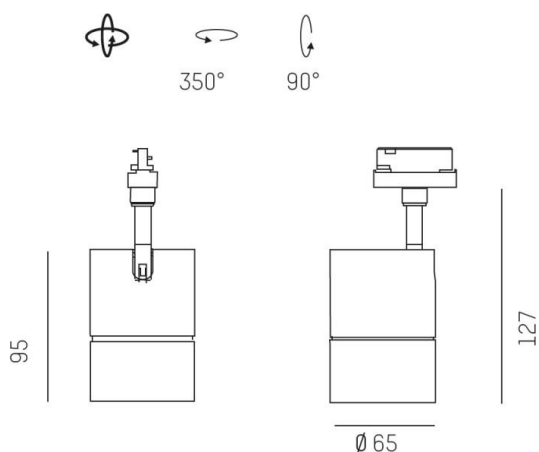

DASH AC

599-003010123550

DASH AC VOLARE SCHIENENSTRAHLER MIT 2-PH VOLARE ADAPTER aus Aluminium, weiß, ähnlich RAL 9016, hocheffizienter, vakuumbedampfter Reflektor aus Aluminium Ausstrahlwinkel 20°, Lichtaustritt direkt, drehbar 350°, schwenkbar 90°, Dimmbarkeit: nicht dimmbar, Adapter/Baldachin weiß, IP20,

SKIZZE

TECHNISCHE DETAILS

Systemleistung [W]	11
Leuchtmittel	LED
Lichtstrom [lm]	650
Lichtfarbe [K]	2700K
CRI	>90
Optik	vakuumbedampfter Reflektor aus Aluminium
Designer	INHOUSE
Dimmbarkeit	nicht dimmbar
Lichtaustritt	direkt
Austrahlwinkel [°]	20°
Spannung [V]	220-240V 50/60Hz
Material	Aluminium
Höhe [mm]	127
Durchmesser [mm]	65
Schutzart [IP]	IP20
Schutzklasse	Schutzklasse I
Nettogewicht [kg]	0,44
Farbe Leuchte	weiß
RAL	9016
Farbe Adapter/Baldachin	weiß
EAN-Nummer	9008905885396
Lebensdauer [h]	30 000

LICHTVERTEILUNGSKURVE

Energielabel

Die Werte sind Bemessungswerte. Leistung und Lichtstrom unterliegen initial einer Toleranz von +/- 10%. Toleranz der Farbtemperatur: +/- 150 K. Die Werte gelten wenn nicht anders angegeben für eine Umgebungstemperatur von 25°C.