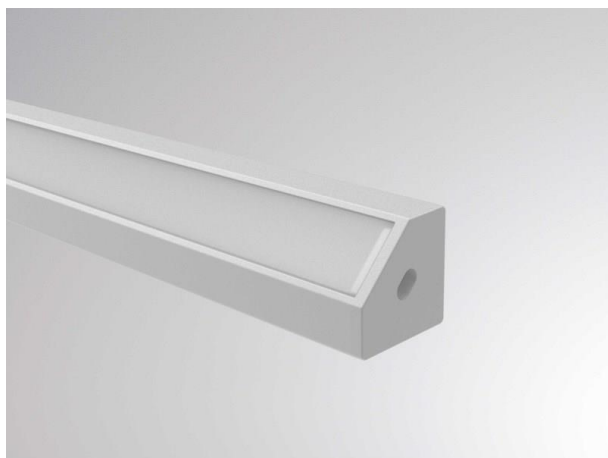

MINI CORNER PROFIL

600-1a209s

MINI CORNER AUFBAU LED STRIP PROFILE aus Aluminium, natur eloxiert, IP20,

SKIZZE

TECHNISCHE DETAILS

Material	Aluminium
Länge [mm]	2000
Breite [mm]	18,5
Höhe [mm]	18,5
Schutzart [IP]	IP20
Nettogewicht [kg]	0,15
Farbe Leuchte	natur eloxiert
EAN-Nummer	9010979466418