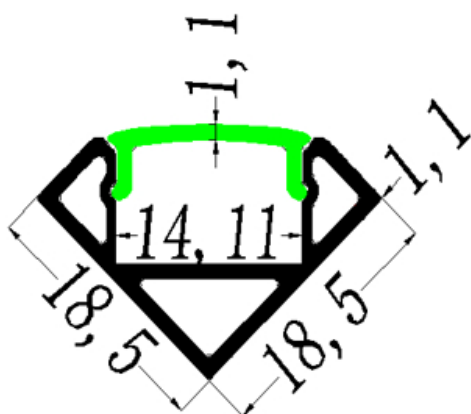

MINI CORNER PROFIL

600-1a209s

MINI CORNER AUFBAU LED STRIP PROFILE aus Aluminium, natur eloxiert, IP20,

SKIZZE

TECHNISCHE DETAILS

Material	Aluminium
Länge [mm]	2000
Breite [mm]	18,5
Höhe [mm]	18,5
Schutzart [IP]	IP20
Nettogewicht [kg]	0,15
Farbe Leuchte	natur eloxiert
EAN-Nummer	9010979466418

LICHTVERTEILUNGSKURVE

Energielabel

Die Werte sind Bemessungswerte. Leistung und Lichtstrom unterliegen initial einer Toleranz von +/- 10%. Toleranz der Farbtemperatur: +/- 150 K. Die Werte gelten wenn nicht anders angegeben für eine Umgebungstemperatur von 25°C.