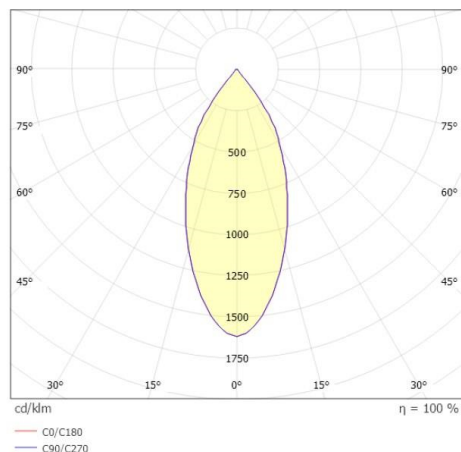

**AEON**

**305-602530w**

AEON ROUND DECKENAUFBAULEUCHTE aus Aluminium, weiß, ähnlich RAL 9003, Ausstrahlwinkel 45°, Lichtaustritt direkt, mit Betriebsgerät, max. 160mA, Dimmbarkeit: nicht dimmbar, IP20,

**SKIZZE**

**TECHNISCHE DETAILS**

Systemleistung [W]	8
Leuchtmittel	LED
Lichtstrom [lm]	660
Strom Sek. [mA]	160
Lichtfarbe [K]	3000K
CRI	>80
Betriebsgerät	mit Betriebsgerät
Dimmbarkeit	nicht dimmbar
Lichtaustritt	direkt
Ausstrahlwinkel [°]	45°
Spannung [V]	220-240V 50/60Hz
Material	Aluminium
Höhe [mm]	95
Durchmesser [mm]	80
Schutzart [IP]	IP20
Schutzklasse	Schutzklasse I
Nettogewicht [kg]	0,40
Farbe Leuchte	weiß
RAL	9003
EAN-Nummer	9008905795435
Lebensdauer [h]	L80 B10 20 000
Energieeffizienzkl.	E
Anz Leuchten B16A	38

**LICHTVERTEILUNGSKURVE**

EnergieLabel

Die Werte sind Bemessungswerte. Leistung und Lichtstrom unterliegen initial einer Toleranz von +/- 10%. Toleranz der Farbtemperatur: +/- 150 K. Die Werte gelten wenn nicht anders angegeben für eine Umgebungstemperatur von 25°C.