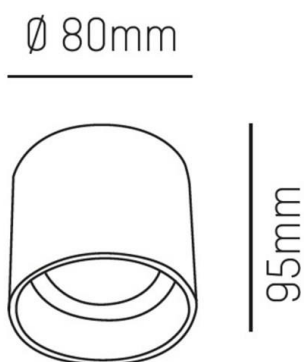

**AEON**

**305-602530w**

AEON ROUND DECKENAUFBAULEUCHTE aus Aluminium, weiß, ähnlich RAL 9003, Ausstrahlwinkel 45°, Lichtaustritt direkt, mit Betriebsgerät, max. 160mA, Dimmbarkeit: nicht dimmbar, IP20,

**SKIZZE**

**TECHNISCHE DETAILS**

Systemleistung [W]	8
Leuchtmittel	LED
Lichtstrom [lm]	660
Strom Sek. [mA]	160
Lichtfarbe [K]	3000K
CRI	>80
Betriebsgerät	mit Betriebsgerät
Dimmbarkeit	nicht dimmbar
Lichtaustritt	direkt
Ausstrahlwinkel [°]	45°
Spannung [V]	220-240V 50/60Hz
Material	Aluminium
Höhe [mm]	95
Durchmesser [mm]	80
Schutzart [IP]	IP20
Schutzklasse	Schutzklasse I
Nettogewicht [kg]	0,40
Farbe Leuchte	weiß
RAL	9003
EAN-Nummer	9008905795435
Lebensdauer [h]	L80 B10 20 000
Energieeffizienzkl.	E
Anz Leuchten B16A	38

**LICHTVERTEILUNGSKURVE**

EnergieLabel

Die Werte sind Bemessungswerte. Leistung und Lichtstrom unterliegen initial einer Toleranz von +/- 10%. Toleranz der Farbtemperatur: +/- 150 K. Die Werte gelten wenn nicht anders angegeben für eine Umgebungstemperatur von 25°C.