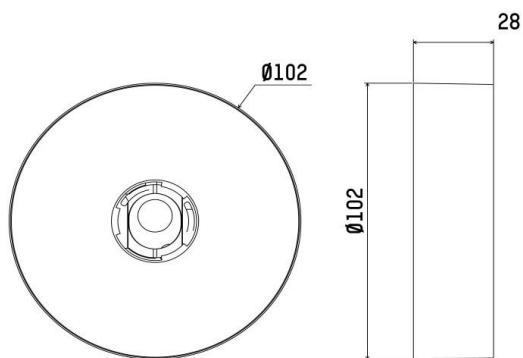

LUMERO+

222-00358

BASE RD 1 BASE aus Aluminium, schwarz, ähnlich RAL 9005, max. 500mA, Dimmbarkeit: Phasenabschnitt, Adapter/Baldachin schwarz, IP20,

SKIZZE

TECHNISCHE DETAILS

Strom Sek. [mA]	500
Dimmbarkeit	Phasenabschnitt
Spannung [V]	220-240V 50Hz
Material	Aluminium
Höhe [mm]	28
Durchmesser [mm]	102
Schutzart [IP]	IP20
Schutzklasse	Schutzklasse I
Nettogewicht [kg]	1,00
Farbe Leuchte	schwarz
RAL	9005
Farbe Adapter/Baldachin	schwarz
EAN-Nummer	9010979441392
Lebensdauer [h]	50 000 L80 B10
Umgebungstemperatur	-20° bis +45°
Anz Leuchten B16A	56

LICHTVERTEILUNGSKURVE

Energielabel

Die Werte sind Bemessungswerte. Leistung und Lichtstrom unterliegen initial einer Toleranz von +/- 10%. Toleranz der Farbtemperatur: +/- 150 K. Die Werte gelten wenn nicht anders angegeben für eine Umgebungstemperatur von 25°C.