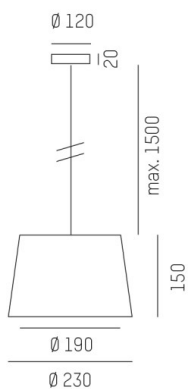

**BIVIO**

**645-10303000230**

BIVIO S PD HÄNGELEUCHE schwarz matt, ähnlich RAL 9005, Schirm aus Leinenstoff braun, Lichtaustritt direkt/- indirekt, Dimmbarkeit: nicht dimmbar, Kabel schwarz, Kunststoffgeflecht, Adapter/Baldachin schwarz, Pendellänge 1500mm, IP20, symmetrische Befestigung

**SKIZZE**

**TECHNISCHE DETAILS**

Leuchtmittel	AGL A60 ECO 57W
Anz. Fassungen	1x
Fassung	E27
Optik	Schirm aus Leinenstoff
Designer	Michael Raasch
Dimmbarkeit	nicht dimmbar
Lichtaustritt	direkt/- indirekt
Spannung [V]	220-240V 50/60Hz
Höhe [mm]	150
Pendellänge [mm]	1500
Durchmesser [mm]	230
Schutzart [IP]	IP20
Schutzklasse	Schutzklasse II
Nettogewicht [kg]	0,43
Farbe Leuchte	schwarz matt
RAL	9005
Farbe Glas/Schirm	braun
Farbe Adapter/Baldachin	schwarz
Kabel	schwarz, Kunststoffgeflecht
EAN-Nummer	9010506724035

**LICHTVERTEILUNGSKURVE**

Die Werte sind Bemessungswerte. Leistung und Lichtstrom unterliegen initial einer Toleranz von +/- 10%. Toleranz der Farbtemperatur: +/- 150 K. Die Werte gelten wenn nicht anders angegeben für eine Umgebungstemperatur von 25°C.