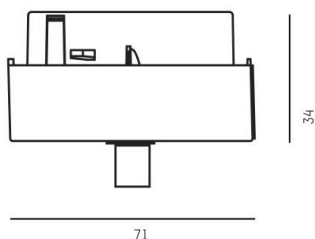

VOLARE 2.0

652-0080200005

SKIZZE

TECHNISCHE DETAILS

Designer	INHOUSE
Dimmbarkeit	nicht dimmbar
Spannung [V]	220-240V 50/60Hz
Material	Kunststoff
Länge [mm]	71
Breite [mm]	18
Höhe [mm]	34
Schutzart [IP]	IP20
Schutzklasse	Schutzklasse I
Nettogewicht [kg]	0,04
Farbe Leuchte	weiß
RAL	9016
EAN-Nummer	9008905759352

LICHTVERTEILUNGSKURVE

Energielabel

Die Werte sind Bemessungswerte. Leistung und Lichtstrom unterliegen initial einer Toleranz von +/- 10%. Toleranz der Farbtemperatur: +/- 150 K. Die Werte gelten wenn nicht anders angegeben für eine Umgebungstemperatur von 25°C.