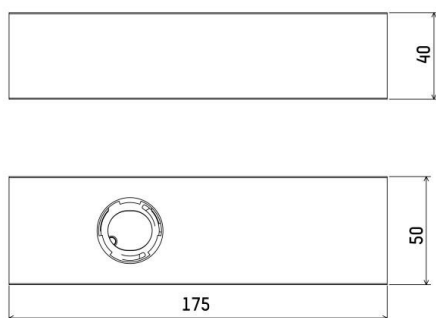

LUMERO+

222-00352

BASE SQ 1 BASE aus Aluminium, schwarz, ähnlich RAL 9005, max. 500mA, Dimmbarkeit: Phasenabschnitt, Adapter/Baldachin schwarz, IP20,

SKIZZE

TECHNISCHE DETAILS

Strom Sek.[mA]	500
Dimmbarkeit	Phasenabschnitt
Spannung [V]	220-240V 50Hz
Material	Aluminium
Länge [mm]	175
Breite [mm]	50
Höhe [mm]	40
Schutzart [IP]	IP20
Schutzklasse	Schutzklasse I
Nettogewicht [kg]	1,00
Farbe Leuchte	schwarz
RAL	9005
Farbe Adapter/Baldachin	schwarz
EAN-Nummer	9010979441309
Lebensdauer [h]	50 000 L80 B10
Umgebungstemperatur	-20° bis +45°
Anz Leuchten B16A	224

LICHTVERTEILUNGSKURVE

Energielabel

Die Werte sind Bemessungswerte. Leistung und Lichtstrom unterliegen initial einer Toleranz von +/- 10%. Toleranz der Farbtemperatur: +/- 150 K. Die Werte gelten wenn nicht anders angegeben für eine Umgebungstemperatur von 25°C.