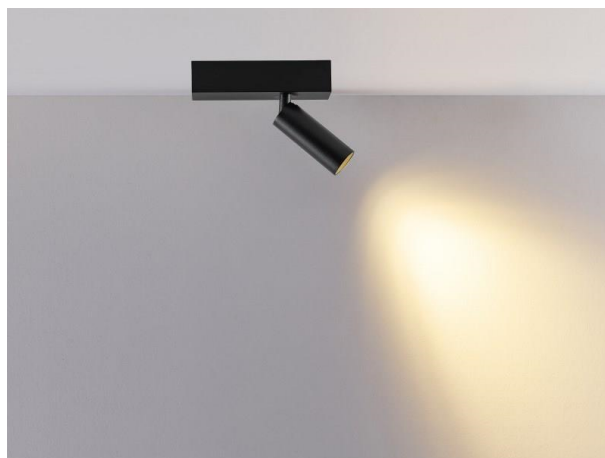

LUMERO+

222-00352

BASE SQ 1 BASE aus Aluminium, schwarz, ähnlich RAL 9005, max. 500mA, Dimmbarkeit: Phasenabschnitt, Adapter/Baldachin schwarz, IP20,

SKIZZE

TECHNISCHE DETAILS

Strom Sek.[mA]	500
Dimmbarkeit	Phasenabschnitt
Spannung [V]	220-240V 50Hz
Material	Aluminium
Länge [mm]	175
Breite [mm]	50
Höhe [mm]	40
Schutzart [IP]	IP20
Schutzklasse	Schutzklasse I
Nettogewicht [kg]	1,00
Farbe Leuchte	schwarz
RAL	9005
Farbe Adapter/Baldachin	schwarz
EAN-Nummer	9010979441309
Lebensdauer [h]	50 000 L80 B10
Umgebungstemperatur	-20° bis +45°
Anz Leuchten B16A	224