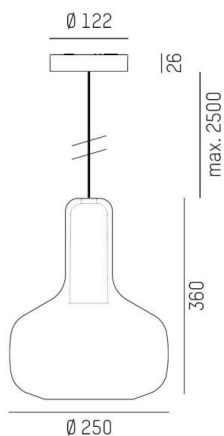

CORPA

257-0211236000600

CORPA IRIS L PD HÄNGELEUCHTE aus Aluminium, schwarz, mundgeblasener Glasschirm rose, Dimmbarkeit: nicht dimmbar, Kabel schwarz, Adapter/Baldachin schwarz, Pendellänge 2500mm, IP20,

SKIZZE

TECHNISCHE DETAILS

Leuchtmittel	QPAR 16 9W
Anz. Fassungen	1x
Fassung	GU10
Optik	mundgeblasenes Glas
Designer	Rainer Mutsch
Dimmbarkeit	nicht dimmbar
Spannung [V]	220-240V 50/60Hz
Material	Aluminium
Länge [mm]	250
Höhe [mm]	360
Pendellänge [mm]	2500
Durchmesser [mm]	250
Schutzart [IP]	IP20
Schutzklasse	Schutzklasse II
Nettogewicht [kg]	1,80
Farbe Leuchte	schwarz
Farbe Glas/Schirm	rose
Farbe Adapter/Baldachin	schwarz
Kabel	schwarz
EAN-Nummer	9010506721850

LICHTVERTEILUNGSKURVE

Energielabel

Die Werte sind Bemessungswerte. Leistung und Lichtstrom unterliegen initial einer Toleranz von +/- 10%. Toleranz der Farbtemperatur: +/- 150 K. Die Werte gelten wenn nicht anders angegeben für eine Umgebungstemperatur von 25°C.