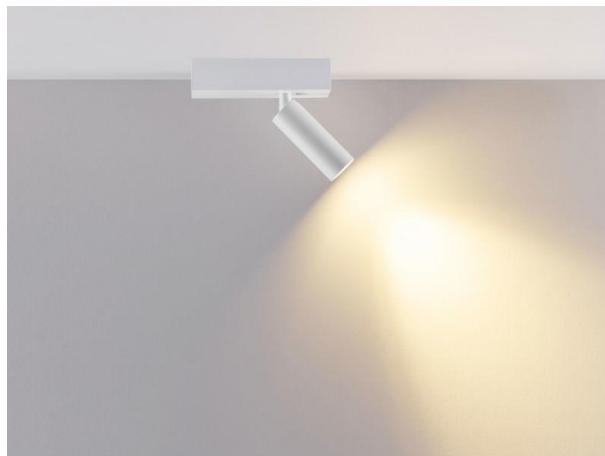

LUMERO+

222-00351

BASE SQ 1 BASE aus Aluminium, weiß, ähnlich RAL 9016, max. 500mA, Dimmbarkeit: Phasenabschnitt, Adapter/Baldachin weiß, IP20,

SKIZZE

TECHNISCHE DETAILS

Strom Sek.[mA]	500
Dimmbarkeit	Phasenabschnitt
Spannung [V]	220-240V 50Hz
Material	Aluminium
Länge [mm]	175
Breite [mm]	50
Höhe [mm]	40
Schutzart [IP]	IP20
Schutzklasse	Schutzklasse I
Nettogewicht [kg]	1,00
Farbe Leuchte	weiß
RAL	9016
Farbe Adapter/Baldachin	weiß
EAN-Nummer	9010979441279
Lebensdauer [h]	50 000 L80 B10
Umgebungstemperatur	-20° bis +45°
Anz Leuchten B16A	224