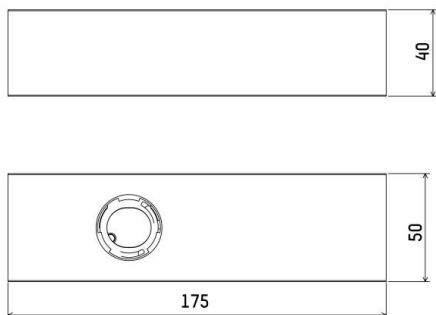

LUMERO+

222-00351

BASE SQ 1 BASE aus Aluminium, weiß, ähnlich RAL 9016, max. 500mA, Dimmbarkeit: Phasenabschnitt, Adapter/Baldachin weiß, IP20,

SKIZZE

TECHNISCHE DETAILS

Strom Sek.[mA]	500
Dimmbarkeit	Phasenabschnitt
Spannung [V]	220-240V 50Hz
Material	Aluminium
Länge [mm]	175
Breite [mm]	50
Höhe [mm]	40
Schutzart [IP]	IP20
Schutzklasse	Schutzklasse I
Nettogewicht [kg]	1,00
Farbe Leuchte	weiß
RAL	9016
Farbe Adapter/Baldachin	weiß
EAN-Nummer	9010979441279
Lebensdauer [h]	50 000 L80 B10
Umgebungstemperatur	-20° bis +45°
Anz Leuchten B16A	224

LICHTVERTEILUNGSKURVE

Energielabel

Die Werte sind Bemessungswerte. Leistung und Lichtstrom unterliegen initial einer Toleranz von +/- 10%. Toleranz der Farbtemperatur: +/- 150 K. Die Werte gelten wenn nicht anders angegeben für eine Umgebungstemperatur von 25°C.