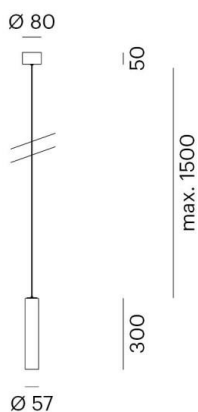

DIVO SHORT

305-10009500

DIVO SHORT PD HÄNGELEUCHE aus Aluminium, weiß, ähnlich RAL 9003, Ausstrahlwinkel 36°, Lichtaustritt direkt, mit Betriebsgerät, Dimmbarkeit: nicht dimmbar, Kabel weiß, Kunststoffgeflecht, Adapter/Baldachin weiß, Pendellänge 1500mm, IP20,

SKIZZE

TECHNISCHE DETAILS

Systemleistung [W]	11
Leuchtmittel	LED
Lichtstrom [lm]	680
Lichtfarbe [K]	3000K
CRI	>90
Betriebsgerät	mit Betriebsgerät
Dimmbarkeit	nicht dimmbar
Lichtaustritt	direkt
Ausstrahlwinkel [°]	36°
Spannung [V]	220-240V 50/60Hz
Material	Aluminium
Länge [mm]	300
Pendellänge [mm]	1500
Durchmesser [mm]	57
Schutzart [IP]	IP20
Schutzklasse	Schutzklasse I
Nettogewicht [kg]	1,05
Farbe Leuchte	weiß
RAL	9003
Farbe Adapter/Baldachin	weiß
Kabel	weiß, Kunststoffgeflecht
EAN-Nummer	9010506138245
Lebensdauer [h]	L80 B10 20 000
Energieeffizienzkl.	G

LICHTVERTEILUNGSKURVE

Die Werte sind Bemessungswerte. Leistung und Lichtstrom unterliegen initial einer Toleranz von +/- 10%. Toleranz der Farbtemperatur: +/- 150 K. Die Werte gelten wenn nicht anders angegeben für eine Umgebungstemperatur von 25°C.