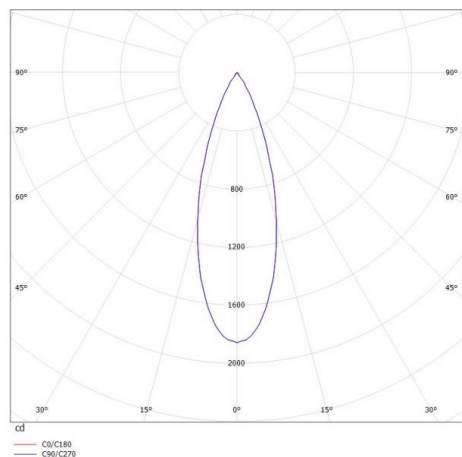

DIVO SHORT

305-10009500

DIVO SHORT PD HÄNGELEUCHE aus Aluminium, weiß, ähnlich RAL 9003, Ausstrahlwinkel 36°, Lichtaustritt direkt, mit Betriebsgerät, Dimmbarkeit: nicht dimmbar, Kabel weiß, Kunststoffgeflecht, Adapter/Baldachin weiß, Pendellänge 1500mm, IP20,

SKIZZE

TECHNISCHE DETAILS

Systemleistung [W]	11
Leuchtmittel	LED
Lichtstrom [lm]	680
Lichtfarbe [K]	3000K
CRI	>90
Betriebsgerät	mit Betriebsgerät
Dimmbarkeit	nicht dimmbar
Lichtaustritt	direkt
Ausstrahlwinkel [°]	36°
Spannung [V]	220-240V 50/60Hz
Material	Aluminium
Länge [mm]	300
Pendellänge [mm]	1500
Durchmesser [mm]	57
Schutzart [IP]	IP20
Schutzklasse	Schutzklasse I
Nettogewicht [kg]	1,05
Farbe Leuchte	weiß
RAL	9003
Farbe Adapter/Baldachin	weiß
Kabel	weiß, Kunststoffgeflecht
EAN-Nummer	9010506138245
Lebensdauer [h]	L80 B10 20 000
Energieeffizienzkl.	G

LICHTVERTEILUNGSKURVE

Die Werte sind Bemessungswerte. Leistung und Lichtstrom unterliegen initial einer Toleranz von +/- 10%. Toleranz der Farbtemperatur: +/- 150 K. Die Werte gelten wenn nicht anders angegeben für eine Umgebungstemperatur von 25°C.