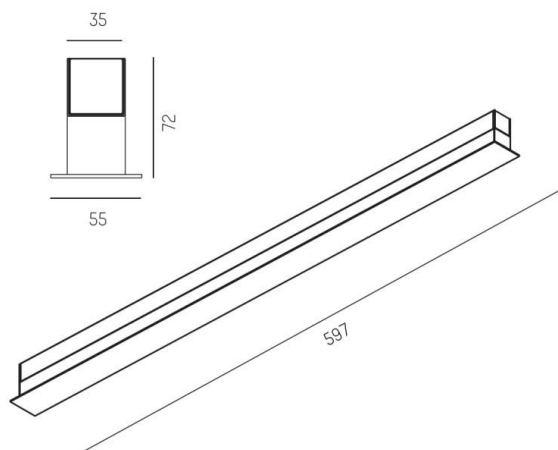

RIDE

577-008012023080

RIDE BLIND SI WAND-DECKEN AUFBAULEUCHE aus stranggepresstem Aluminiumprofil, natur eloxiert, Lichtaustritt indirekt, mit Betriebsgerät, Dimmbarkeit: nicht dimmbar, Durchgangsverdrahtung 3x0,75mm², IP20,

SKIZZE

TECHNISCHE DETAILS

Systemleistung [W]	10
Leuchtmittel	LED
Lichtstrom [lm]	460
Lichtfarbe [K]	2700K
CRI	>90
Betriebsgerät	mit Betriebsgerät
Dimmbarkeit	nicht dimmbar
Lichtaustritt	indirekt
Spannung [V]	220-240V 50/60Hz
Durchgangsverdr.	3x0,75mm²
Material	stranggepresstem Aluminiumprofil
Länge [mm]	597
Breite [mm]	55
Höhe [mm]	72
Schutzart [IP]	IP20
Schutzklasse	Schutzklasse I
Stoßfestigkeit	IK03
Nettogewicht [kg]	1,38
Farbe Leuchte	natur eloxiert
EAN-Nummer	9008905693649
Lebensdauer [h]	L80 B10 50 000
Energieeffizienzkl.	E
Anz Leuchten B16A	50