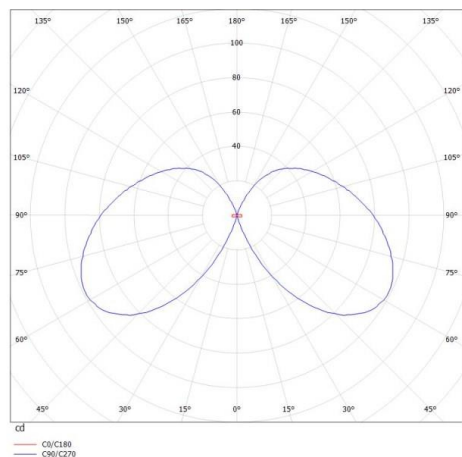

RIDE

577-008012023080

RIDE BLIND SI WAND-DECKEN AUFBAULEUCHE aus stranggepresstem Aluminiumprofil, natur eloxiert, Lichtaustritt indirekt, mit Betriebsgerät, Dimmbarkeit: nicht dimmbar, Durchgangsverdrahtung 3x0,75mm², IP20,

SKIZZE

TECHNISCHE DETAILS

Systemleistung [W]	10
Leuchtmittel	LED
Lichtstrom [lm]	460
Lichtfarbe [K]	2700K
CRI	>90
Betriebsgerät	mit Betriebsgerät
Dimmbarkeit	nicht dimmbar
Lichtaustritt	indirekt
Spannung [V]	220-240V 50/60Hz
Durchgangsverdr.	3x0,75mm²
Material	stranggepresstem Aluminiumprofil
Länge [mm]	597
Breite [mm]	55
Höhe [mm]	72
Schutzart [IP]	IP20
Schutzklasse	Schutzklasse I
Stoßfestigkeit	IK03
Nettogewicht [kg]	1,38
Farbe Leuchte	natur eloxiert
EAN-Nummer	9008905693649
Lebensdauer [h]	L80 B10 50 000
Energieeffizienzkl.	E
Anz Leuchten B16A	50

LICHTVERTEILUNGSKURVE

Energielabel

Die Werte sind Bemessungswerte. Leistung und Lichtstrom unterliegen initial einer Toleranz von +/- 10%. Toleranz der Farbtemperatur: +/- 150 K. Die Werte gelten wenn nicht anders angegeben für eine Umgebungstemperatur von 25°C.