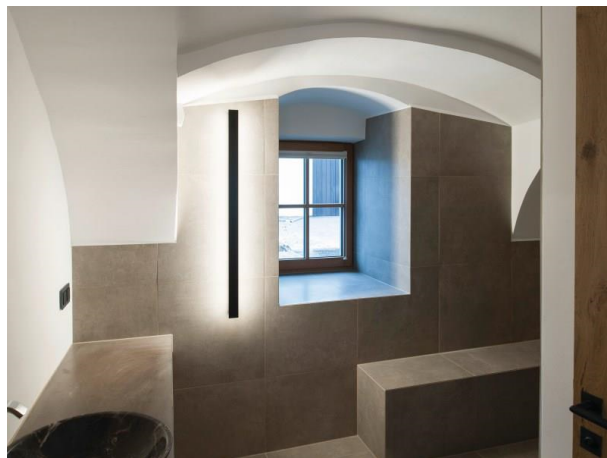

RIDE

577-008012023080

RIDE BLIND SI WAND-DECKEN AUFBAULEUCHE aus stranggepresstem Aluminiumprofil, natur eloxiert, Lichtaustritt indirekt, mit Betriebsgerät, Dimmbarkeit: nicht dimmbar, Durchgangsverdrahtung 3x0,75mm², IP20,