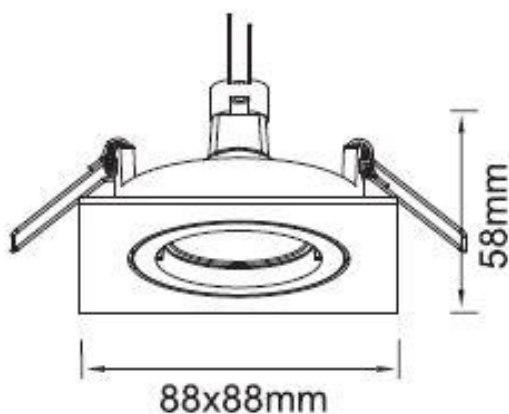

SERIE 4236 HV

8-42366hv

SERIE 4236 HV EINBAUSTRALER aus Aluminium, schwarz matt, ähnlich RAL 9011, Lichtaustritt direkt, schwenkbar 25°, Dimmbarkeit: nicht dimmbar, IP20,

SKIZZE

TECHNISCHE DETAILS

Leuchtmittel	QPAR 16 9W
Anz. Fassungen	1x
Fassung	GU10
Dimmbarkeit	nicht dimmbar
Lichtaustritt	direkt
Spannung [V]	220-240V 50/60Hz
Material	Aluminium
Länge [mm]	88
Breite [mm]	88
Höhe [mm]	100
D-Ausschn. [mm]	68
Einbautiefe [mm]	120
Schutzart [IP]	IP20
Schutzklasse	Schutzklasse I
Nettogewicht [kg]	0,15
Farbe Leuchte	schwarz matt
RAL	9011
EAN-Nummer	9008905797064

LICHTVERTEILUNGSKURVE

Energielabel

Die Werte sind Bemessungswerte. Leistung und Lichtstrom unterliegen initial einer Toleranz von +/- 10%. Toleranz der Farbtemperatur: +/- 150 K. Die Werte gelten wenn nicht anders angegeben für eine Umgebungstemperatur von 25°C.