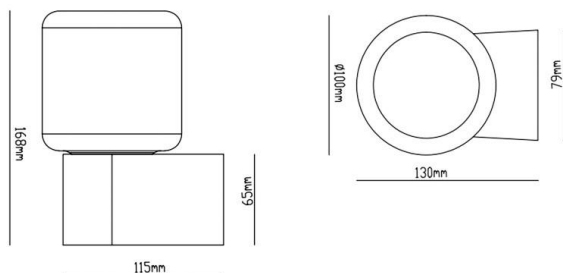

LANU W

222-00118

LANU FLAT W WANDAUFBAULEUCHTE chrom, weiß, Lichtaustritt direkt, Dimmbarkeit: siehe Leuchtmittel, IP44,

SKIZZE

TECHNISCHE DETAILS

Leuchtmittel	QT14 G9 5W
Anz. Fassungen	1x
Fassung	G9
Dimmbarkeit	siehe Leuchtmittel
Lichtaustritt	direkt
Spannung [V]	220-240V 50/60Hz
Länge [mm]	115
Breite [mm]	100
Höhe [mm]	168
Durchmesser [mm]	100
Schutzart [IP]	IP44
Schutzklasse	Schutzklasse I
Nettogewicht [kg]	13,26
Farbe Leuchte	chrom
Farbe Glas/Schirm	weiß
EAN-Nummer	9010870534674

LICHTVERTEILUNGSKURVE

Energielabel

Die Werte sind Bemessungswerte. Leistung und Lichtstrom unterliegen initial einer Toleranz von +/- 10%. Toleranz der Farbtemperatur: +/- 150 K. Die Werte gelten wenn nicht anders angegeben für eine Umgebungstemperatur von 25°C.