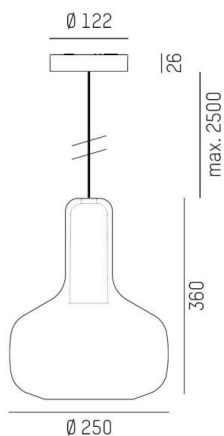

CORPA

257-0211286000600

CORPA IRIS L PD HÄNGELEUCHTE aus Aluminium, schwarz, mundgeblasener Glasschirm braun, Dimmbarkeit: nicht dimmbar, Kabel schwarz, Adapter/Baldachin schwarz, Pendellänge 2500mm, IP20,

SKIZZE

TECHNISCHE DETAILS

Leuchtmittel	QPAR 16 9W
Anz. Fassungen	1x
Fassung	GU10
Optik	mundgeblasenes Glas
Designer	Rainer Mutsch
Dimmbarkeit	nicht dimmbar
Spannung [V]	220-240V 50/60Hz
Material	Aluminium
Länge [mm]	250
Höhe [mm]	360
Pendellänge [mm]	2500
Durchmesser [mm]	250
Schutzart [IP]	IP20
Schutzklasse	Schutzklasse II
Nettogewicht [kg]	0,78
Farbe Leuchte	schwarz
Farbe Glas/Schirm	braun
Farbe Adapter/Baldachin	schwarz
Kabel	schwarz
EAN-Nummer	9010979515000

LICHTVERTEILUNGSKURVE

Energielabel

Die Werte sind Bemessungswerte. Leistung und Lichtstrom unterliegen initial einer Toleranz von +/- 10%. Toleranz der Farbtemperatur: +/- 150 K. Die Werte gelten wenn nicht anders angegeben für eine Umgebungstemperatur von 25°C.