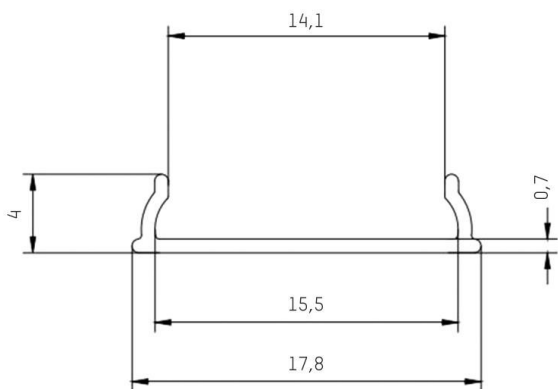

**FLEX PROFIL**

**600-a212s**

FLEX AUFBAU LED STRIP PROFILE aus Aluminium, aluminium eloxiert, IP20,

**SKIZZE**

**TECHNISCHE DETAILS**

Material	Aluminium
Länge [mm]	2000
Breite [mm]	17,8
Höhe [mm]	4
Schutzart [IP]	IP20
Nettogewicht [kg]	0,10
Farbe Leuchte	aluminium eloxiert
EAN-Nummer	9010506616798

**LICHTVERTEILUNGSKURVE**

Energielabel

Die Werte sind Bemessungswerte. Leistung und Lichtstrom unterliegen initial einer Toleranz von +/- 10%. Toleranz der Farbtemperatur: +/- 150 K. Die Werte gelten wenn nicht anders angegeben für eine Umgebungstemperatur von 25°C.