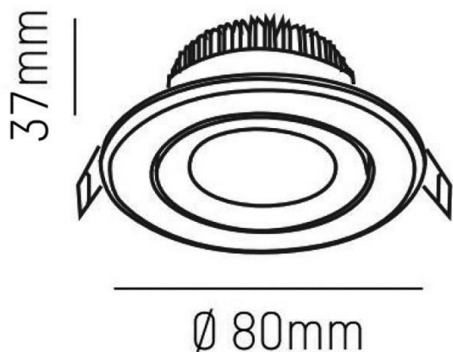

AGON

305-0040680202706

AGON ROUND EINBAUSTRALER aus Aluminium, schwarz, ähnlich RAL 9005, Ausstrahlwinkel 20°, Lichtaustritt direkt, schwenkbar 30°, ohne Betriebsgerät, max. 250mA, Dimmbarkeit: siehe Betriebsgerät, IP20,

SKIZZE

TECHNISCHE DETAILS

Leuchtmittel	LED 5W
Lichtstrom [lm]	530
Strom Sek. [mA]	250
Lichtfarbe [K]	2700K
CRI	>80
Betriebsgerät	ohne Betriebsgerät
Dimmbarkeit	siehe Betriebsgerät
Lichtaustritt	direkt
Ausstrahlwinkel [°]	20°
Spannung [V]	20 VDC
Material	Aluminium
Höhe [mm]	37
Durchmesser [mm]	80
D-Ausschn. [mm]	68
Einbautiefe [mm]	70
Schutzart [IP]	IP20
Schutzklasse	Schutzklasse III
Nettogewicht [kg]	0,16
Farbe Leuchte	schwarz
RAL	9005
EAN-Nummer	9010506047806
Lebensdauer [h]	L80 B10 20 000
Energieeffizienzkl.	E

LICHTVERTEILUNGSKURVE

EnergieLabel

Die Werte sind Bemessungswerte. Leistung und Lichtstrom unterliegen initial einer Toleranz von +/- 10%. Toleranz der Farbtemperatur: +/- 150 K. Die Werte gelten wenn nicht anders angegeben für eine Umgebungstemperatur von 25°C.