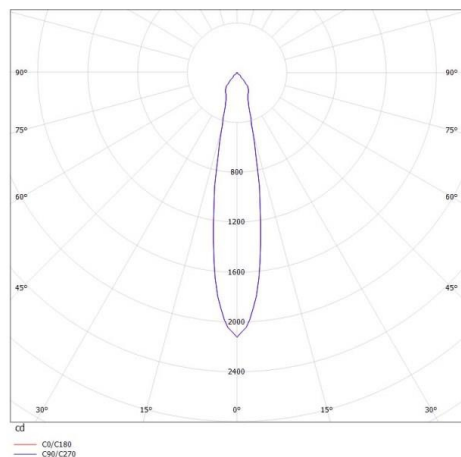

AGON

305-0040680202706

AGON ROUND EINBAUSTRALER aus Aluminium, schwarz, ähnlich RAL 9005, Ausstrahlwinkel 20°, Lichtaustritt direkt, schwenkbar 30°, ohne Betriebsgerät, max. 250mA, Dimmbarkeit: siehe Betriebsgerät, IP20,

SKIZZE

TECHNISCHE DETAILS

Leuchtmittel	LED 5W
Lichtstrom [lm]	530
Strom Sek. [mA]	250
Lichtfarbe [K]	2700K
CRI	>80
Betriebsgerät	ohne Betriebsgerät
Dimmbarkeit	siehe Betriebsgerät
Lichtaustritt	direkt
Ausstrahlwinkel [°]	20°
Spannung [V]	20 VDC
Material	Aluminium
Höhe [mm]	37
Durchmesser [mm]	80
D-Ausschn. [mm]	68
Einbautiefe [mm]	70
Schutzart [IP]	IP20
Schutzklasse	Schutzklasse III
Nettogewicht [kg]	0,16
Farbe Leuchte	schwarz
RAL	9005
EAN-Nummer	9010506047806
Lebensdauer [h]	L80 B10 20 000
Energieeffizienzkl.	E

LICHTVERTEILUNGSKURVE

EnergieLabel

Die Werte sind Bemessungswerte. Leistung und Lichtstrom unterliegen initial einer Toleranz von +/- 10%. Toleranz der Farbtemperatur: +/- 150 K. Die Werte gelten wenn nicht anders angegeben für eine Umgebungstemperatur von 25°C.