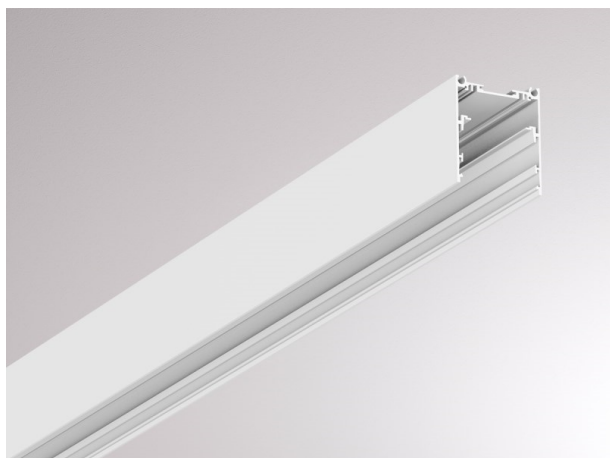

LOG 2.1. SYSTEM

728-195100000500

LOG 2.1 SYSTEM PROFIL SD AUFBAUPROFIL aus stranggepresstem Aluminiumprofil, weiß, ähnlich RAL 9016, IP20,

SKIZZE

TECHNISCHE DETAILS

Designer	INHOUSE
Material	stranggepresstem Aluminiumprofil
Länge [mm]	2250
Breite [mm]	76
Höhe [mm]	90
Schutzart [IP]	IP20
Nettogewicht [kg]	4,28
Farbe Leuchte	weiß
RAL	9016
EAN-Nummer	9010506414745