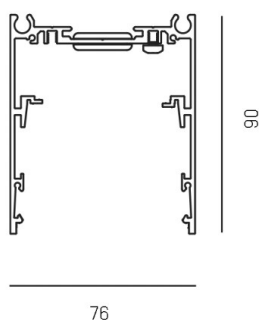

LOG 2.1. SYSTEM

728-195100000500

LOG 2.1 SYSTEM PROFIL SD AUFBAUPROFIL aus stranggepresstem Aluminiumprofil, weiß, ähnlich RAL 9016, IP20,

SKIZZE

TECHNISCHE DETAILS

Designer	INHOUSE
Material	stranggepresstem Aluminiumprofil
Länge [mm]	2250
Breite [mm]	76
Höhe [mm]	90
Schutzart [IP]	IP20
Nettogewicht [kg]	4,28
Farbe Leuchte	weiß
RAL	9016
EAN-Nummer	9010506414745

LICHTVERTEILUNGSKURVE

Die Werte sind Bemessungswerte. Leistung und Lichtstrom unterliegen initial einer Toleranz von +/- 10%.
Toleranz der Farbtemperatur: +/- 150 K. Die Werte gelten wenn nicht anders angegeben für eine Umgebungstemperatur von 25°C.