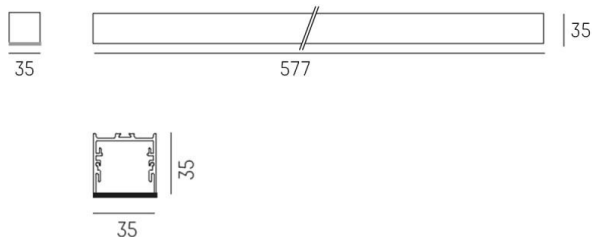

RIDE

577-010011029080

RIDE SD WAND-DECKEN AUFBAULEUCHTE aus stranggepresstem Aluminiumprofil, natur eloxiert, satinierte PMMA-Abdeckung für homogene Ausleuchtung Lichtaustritt direkt, mit Betriebsgerät, max. 500mA, Dimmbarkeit: nicht dimmbar, IP20,

SKIZZE

TECHNISCHE DETAILS

Systemleistung [W]	10
Leuchtmittel	LED
Lichtstrom [lm]	890
Strom Sek. [mA]	500
Lichtfarbe [K]	3000K
CRI	>90
Optik	PMMA Opaldiffuser flach
Designer	INHOUSE
Betriebsgerät	mit Betriebsgerät
Dimmbarkeit	nicht dimmbar
Lichtaustritt	direkt
Spannung [V]	220-240V 50/60Hz
Material	stranggepresstem Aluminiumprofil
Länge [mm]	576,6
Breite [mm]	35
Höhe [mm]	35
Schutzart [IP]	IP20
Schutzklasse	Schutzklasse I
Stoßfestigkeit	IK03
Nettogewicht [kg]	1,11
Farbe Leuchte	natur eloxiert
EAN-Nummer	9008905690266
Lebensdauer [h]	L80 B10 50 000
Energieeffizienzkl.	E
Anz Leuchten B16A	50

LICHTVERTEILUNGSKURVE

Energielabel

Die Werte sind Bemessungswerte. Leistung und Lichtstrom unterliegen initial einer Toleranz von +/- 10%. Toleranz der Farbtemperatur: +/- 150 K. Die Werte gelten wenn nicht anders angegeben für eine Umgebungstemperatur von 25°C.