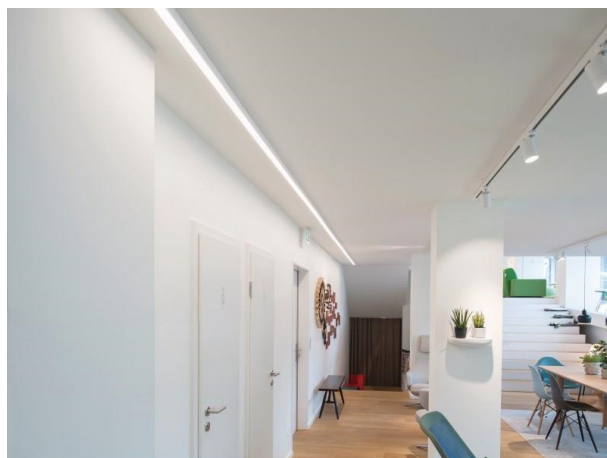

RIDE

577-010011029080

RIDE SD WAND-DECKEN AUFBAULEUCHTE aus stranggepresstem Aluminiumprofil, natur eloxiert, satinierte PMMA-Abdeckung für homogene Ausleuchtung Lichtaustritt direkt, mit Betriebsgerät, max. 500mA, Dimmbarkeit: nicht dimmbar, IP20,