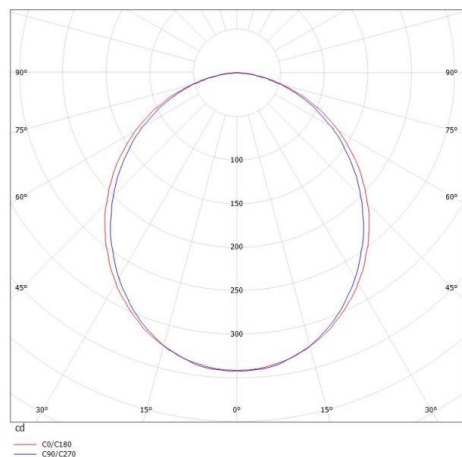

RIDE

577-010011029080

RIDE SD WAND-DECKEN AUFBAULEUCHTE aus stranggepresstem Aluminiumprofil, natur eloxiert, satinierte PMMA-Abdeckung für homogene Ausleuchtung Lichtaustritt direkt, mit Betriebsgerät, max. 500mA, Dimmbarkeit: nicht dimmbar, IP20,

SKIZZE

TECHNISCHE DETAILS

Systemleistung [W]	10
Leuchtmittel	LED
Lichtstrom [lm]	890
Strom Sek. [mA]	500
Lichtfarbe [K]	3000K
CRI	>90
Optik	PMMA Opaldiffuser flach
Designer	INHOUSE
Betriebsgerät	mit Betriebsgerät
Dimmbarkeit	nicht dimmbar
Lichtaustritt	direkt
Spannung [V]	220-240V 50/60Hz
Material	stranggepresstem Aluminiumprofil
Länge [mm]	576,6
Breite [mm]	35
Höhe [mm]	35
Schutzart [IP]	IP20
Schutzklasse	Schutzklasse I
Stoßfestigkeit	IK03
Nettogewicht [kg]	1,11
Farbe Leuchte	natur eloxiert
EAN-Nummer	9008905690266
Lebensdauer [h]	L80 B10 50 000
Energieeffizienzkl.	E
Anz Leuchten B16A	50

LICHTVERTEILUNGSKURVE

Energielabel

Die Werte sind Bemessungswerte. Leistung und Lichtstrom unterliegen initial einer Toleranz von +/- 10%. Toleranz der Farbtemperatur: +/- 150 K. Die Werte gelten wenn nicht anders angegeben für eine Umgebungstemperatur von 25°C.