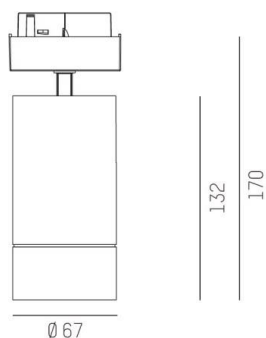

MOVA S

495-42000000440

MOVA S GU10 VOLARE SCHIENENSTRAHLER MIT 2-PH VOLARE ADAPTER aus Aluminium, grau, ähnlich RAL 9006, Dekor grau, Lichtaustritt direkt, drehbar 350°, schwenkbar 90°, Dimmbarkeit: nicht dimmbar, Adapter/Baldachin grau, IP20,

SKIZZE

TECHNISCHE DETAILS

Leuchtmittel	QPAR 16 50W
Anz. Fassungen	1x
Fassung	GU10
Designer	INHOUSE
Dimmbarkeit	nicht dimmbar
Lichtaustritt	direkt
Spannung [V]	220-240V 50/60Hz
Material	Aluminium
Länge [mm]	72
Breite [mm]	19
Höhe [mm]	170
Durchmesser [mm]	67
Schutzart [IP]	IP20
Schutzklasse	Schutzklasse II
Nettogewicht [kg]	0,35
Farbe Leuchte	grau
RAL	9006
Farbe Adapter/Baldachin	grau
Farbe Dekor	grau
EAN-Nummer	9010506235562

LICHTVERTEILUNGSKURVE

Energielabel

Die Werte sind Bemessungswerte. Leistung und Lichtstrom unterliegen initial einer Toleranz von +/- 10%. Toleranz der Farbtemperatur: +/- 150 K. Die Werte gelten wenn nicht anders angegeben für eine Umgebungstemperatur von 25°C.