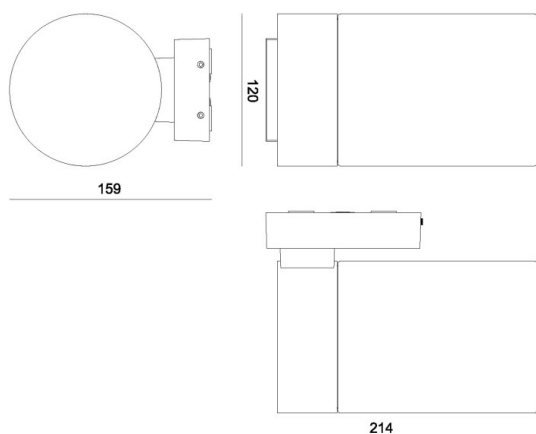

**WILLIAM**

**333-00023**

WILLIAM W WANDAUFBAULEUCHTE aus Aluminium, anthrazit, ähnlich RAL 7016, weiß, Ausstrahlwinkel 360°, Lichtaustritt direkt, Dimmbarkeit: siehe Leuchtmittel, IP65,

**SKIZZE**

**TECHNISCHE DETAILS**

Leuchtmittel	AGL A60 11W
Anz. Fassungen	1x
Fassung	E27
Dimmbarkeit	siehe Leuchtmittel
Lichtaustritt	direkt
Ausstrahlwinkel [°]	360°
Spannung [V]	220-240V 50/60Hz
Material	Aluminium
Breite [mm]	159
Höhe [mm]	214
Durchmesser [mm]	120
Schutzart [IP]	IP65
Schutzklasse	Schutzklasse I
Nettogewicht [kg]	1,32
Farbe Leuchte	anthrazit
RAL	7016
Farbe Glas/Schirm	weiß
EAN-Nummer	9010870417977

**LICHTVERTEILUNGSKURVE**

Die Werte sind Bemessungswerte. Leistung und Lichtstrom unterliegen initial einer Toleranz von +/- 10%. Toleranz der Farbtemperatur: +/- 150 K. Die Werte gelten wenn nicht anders angegeben für eine Umgebungstemperatur von 25°C.