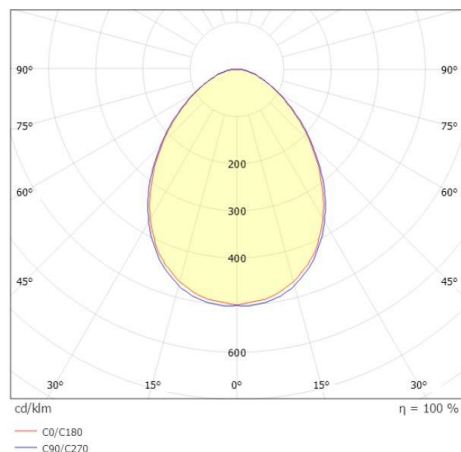

UP

472-0501090003006

UP AC SD DECKENAUFBAULEUCHTE aus Aluminium, schwarz, ähnlich RAL 9005, Lichtaustritt direkt, Dimmbarkeit: nicht dimmbar, IP20,

SKIZZE

TECHNISCHE DETAILS

Systemleistung [W]	10
Leuchtmittel	LED
Lichtstrom [lm]	560
Lichtfarbe [K]	3000K
CRI	>90
Dimmbarkeit	nicht dimmbar
Lichtaustritt	direkt
Spannung [V]	220-240V 50/60Hz
Material	Aluminium
Länge [mm]	100
Breite [mm]	100
Höhe [mm]	63
Schutzart [IP]	IP20
Schutzklasse	Schutzklasse I
Nettogewicht [kg]	0,52
Farbe Leuchte	schwarz
RAL	9005
EAN-Nummer	9008905925245
Lebensdauer [h]	L80 B10 20 000
Energieeffizienzkl.	F

LICHTVERTEILUNGSKURVE

Energielabel

Die Werte sind Bemessungswerte. Leistung und Lichtstrom unterliegen initial einer Toleranz von +/- 10%. Toleranz der Farbtemperatur: +/- 150 K. Die Werte gelten wenn nicht anders angegeben für eine Umgebungstemperatur von 25°C.