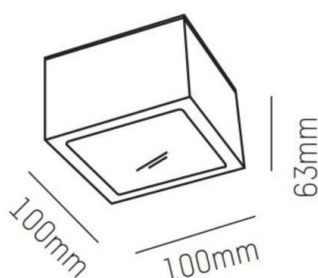

UP

472-0501090003006

UP AC SD DECKENAUFBAULEUCHTE aus Aluminium, schwarz, ähnlich RAL 9005, Lichtaustritt direkt, Dimmbarkeit: nicht dimmbar, IP20,

SKIZZE

TECHNISCHE DETAILS

Systemleistung [W]	10
Leuchtmittel	LED
Lichtstrom [lm]	560
Lichtfarbe [K]	3000K
CRI	>90
Dimmbarkeit	nicht dimmbar
Lichtaustritt	direkt
Spannung [V]	220-240V 50/60Hz
Material	Aluminium
Länge [mm]	100
Breite [mm]	100
Höhe [mm]	63
Schutzart [IP]	IP20
Schutzklasse	Schutzklasse I
Nettogewicht [kg]	0,52
Farbe Leuchte	schwarz
RAL	9005
EAN-Nummer	9008905925245
Lebensdauer [h]	L80 B10 20 000
Energieeffizienzkl.	F

LICHTVERTEILUNGSKURVE

Energielabel

Die Werte sind Bemessungswerte. Leistung und Lichtstrom unterliegen initial einer Toleranz von +/- 10%. Toleranz der Farbtemperatur: +/- 150 K. Die Werte gelten wenn nicht anders angegeben für eine Umgebungstemperatur von 25°C.