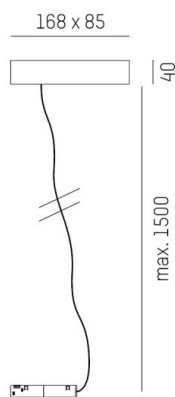

VALO

720-001210000660

SKIZZE

TECHNISCHE DETAILS

Systemleistung [W]	MAX. 70
Betriebsgerät	mit Betriebsgerät
Dimmbarkeit	nicht dimmbar
Spannung [V]	220-240V 50/60Hz
Material	Stahlblech
Breite [mm]	85
Höhe [mm]	40
Pendellänge [mm]	1500
Schutzart (IP)	IP20
Schutzklasse	Schutzklasse I
Nettogewicht [kg]	1,21
Farbe Leuchte	schwarz
RAL	9016
Farbe Adapter/Baldachin	schwarz
Kabel	transparent
EAN-Nummer	9010506240573
Anz Leuchten B16A	30

LICHTVERTEILUNGSKURVE

Energielabel

Die Werte sind Bemessungswerte. Leistung und Lichtstrom unterliegen initial einer Toleranz von +/- 10%.
Toleranz der Farbtemperatur: +/- 150 K. Die Werte gelten wenn nicht anders angegeben für eine Umgebungstemperatur von 25°C.